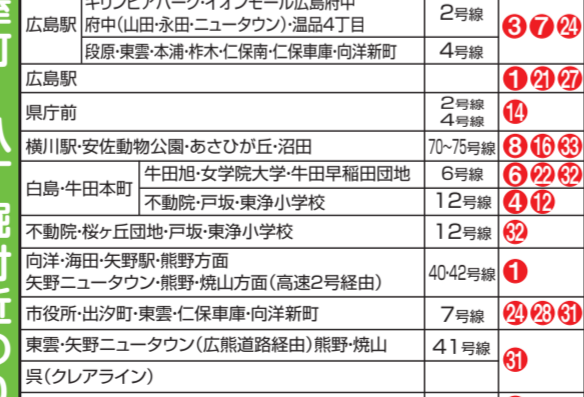

紙屋町・八丁堀付近のりば案内図

経由・行先	路線番号	のりば番号
福崎町・広島駅	3号線	①
キリンピアパーク・イオンモール広島府中	2号線	②
広島駅(府中・山田・永田・ニュータウン)・温島4丁目	2号線	③
段原・東雲・本浦・作木・仁保南・仁保東・向洋新町	4号線	④
広島駅	2号線	⑤
横川駅・安佐動物公園・あさひが丘・沼田	70-75号線	⑥
東雲・矢野・ニュータウン(広島道路経由)・熊野・焼山	41号線	⑦
市役所・出汐町・東雲・仁保南・向洋新町	7号線	⑧
東雲・矢野・ニュータウン(広島道路経由)・熊野・焼山	41号線	⑨
段原中央・旭町・御幸橋・県病院前・仁保沖町	12号線	⑩
市役所・御幸橋・県病院前・仁保沖町	12号線	⑪
市役所・舟入・江波三三・江波営業所	6号線	⑫
市役所・舟入本町・総合グラウンド・広島ヘリポート・観音マリンホップ	3号線	⑬
市役所・舟入本町(西広島ハイパス)経由)五日市・廿日市	54-55号線	⑭
十日市・広島己斐団地・大迫団地・共立ハイパス	11-14号線	⑮

定期券販売窓口

- 1 広島駅定期券センター(広電電車のりば)
- 2 紙屋町定期券センター(紙屋町東電停すぐ)
- 3 千田定期券発売所(広電本社前電停すぐ)
- 4 西広島定期券発売所(広電西広島駅前)
- 5 広島南営業所(アストラライン城北駅西側)
- 6 広島北営業所(中広町・上天満町バス停下車)
- 7 江波営業所(江波電停・江波営業所バス停すぐ)
- 8 仁保営業所(仁保沖町・仁保南前バス停すぐ)
- 9 江波営業所(江波電停・江波営業所バス停すぐ)
- 10 ポンノバス本社(広島己斐団地バス停すぐ)
- 11 広島バスセンター
- 12 横川営業センター(フレスタ2階)