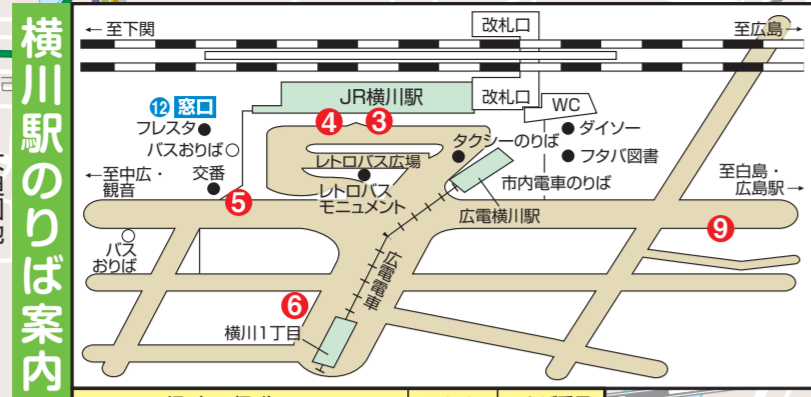

広電バス路線図

※一部、掲載を省略している路線バス停があります。

広島中心部版

経由・行先	路線番号	のりば番号
花の季台方面・こころ園方面	63号線	③
紙屋町・市役所・東雲方面	7号線	④
中広・広島ヘリポート・観音マリンホップ	81号線	⑤
免許センター・五月が丘方面	61-63号線	⑥
広島バスセンター	70-75号線	⑦
福園・緑井可部方面	70-75号線	⑧
安佐動物公園・あさひが丘方面	70-75号線	⑨
広島バスセンター方面	70-75号線	⑩
十日市・紙屋町・八丁堀方面	70-75号線	⑪

広島駅(広場・周辺)のりば案内図

経由・行先	路線番号	のりば番号
八丁堀・紙屋町・市役所・総合グラウンド・広島ヘリポート・観音マリンホップ	3号線	①
平塚町・小町・市役所	13号線	②
牛田本町・女学院大学・牛田早稲田団地	5号線	③
段原中央・段原南・大学病院	4号線	④
段原・東雲・本浦・作木・仁保南・仁保東・向洋新町	70号線	⑤
横川駅・安佐動物公園・あさひが丘・沼田	40-42号線	⑥
向洋・海田・矢野駅・熊野方面	40-42号線	⑦
バスセンター・己斐美鈴が丘	52号線	⑧
市役所・舟入本町・西観音	52号線	⑨
府中・府中公民館・府中永田	2号線	⑩
府中・府中公民館・府中永田	2号線	⑪
府中・府中公民館・府中永田	2号線	⑫
府中・府中公民館・府中永田	2号線	⑬
府中・府中公民館・府中永田	2号線	⑭
府中・府中公民館・府中永田	2号線	⑮
府中・府中公民館・府中永田	2号線	⑯
府中・府中公民館・府中永田	2号線	⑰
府中・府中公民館・府中永田	2号線	⑱
府中・府中公民館・府中永田	2号線	⑲
府中・府中公民館・府中永田	2号線	⑳
府中・府中公民館・府中永田	2号線	㉑
府中・府中公民館・府中永田	2号線	㉒
府中・府中公民館・府中永田	2号線	㉓
府中・府中公民館・府中永田	2号線	㉔
府中・府中公民館・府中永田	2号線	㉕
府中・府中公民館・府中永田	2号線	㉖
府中・府中公民館・府中永田	2号線	㉗
府中・府中公民館・府中永田	2号線	㉘
府中・府中公民館・府中永田	2号線	㉙
府中・府中公民館・府中永田	2号線	㉚
府中・府中公民館・府中永田	2号線	㉛
府中・府中公民館・府中永田	2号線	㉜
府中・府中公民館・府中永田	2号線	㉝
府中・府中公民館・府中永田	2号線	㉞
府中・府中公民館・府中永田	2号線	㉟
府中・府中公民館・府中永田	2号線	㊱
府中・府中公民館・府中永田	2号線	㊲
府中・府中公民館・府中永田	2号線	㊳
府中・府中公民館・府中永田	2号線	㊴
府中・府中公民館・府中永田	2号線	㊵
府中・府中公民館・府中永田	2号線	㊶
府中・府中公民館・府中永田	2号線	㊷
府中・府中公民館・府中永田	2号線	㊸
府中・府中公民館・府中永田	2号線	㊹
府中・府中公民館・府中永田	2号線	㊺
府中・府中公民館・府中永田	2号線	㊻
府中・府中公民館・府中永田	2号線	㊼
府中・府中公民館・府中永田	2号線	㊽
府中・府中公民館・府中永田	2号線	㊾
府中・府中公民館・府中永田	2号線	㊿

紙屋町・八丁堀付近のりば案内図

経由・行先	路線番号	のりば番号
福崎町・広島駅	3号線	①
キリンピアパーク・イオンモール広島府中	2号線	②
広島駅(府中・山田・永田・ニュータウン)・温島4丁目	2号線	③
段原・東雲・本浦・作木・仁保南・仁保東・向洋新町	4号線	④
広島駅	2号線	⑤
横川駅・安佐動物公園・あさひが丘・沼田	70-75号線	⑥
東雲・矢野・ニュータウン(広島道路経由)・熊野・焼山	41号線	⑦
市役所・出汐町・東雲・仁保南・向洋新町	7号線	⑧
東雲・矢野・ニュータウン(広島道路経由)・熊野・焼山	41号線	⑨
段原中央・旭町・御幸橋・県病院前・仁保沖町	12号線	⑩
市役所・御幸橋・県病院前・仁保沖町	12号線	⑪
市役所・舟入・江波三三・江波営業所	6号線	⑫
市役所・舟入本町・総合グラウンド・広島ヘリポート・観音マリンホップ	3号線	⑬
市役所・舟入本町(西広島ハイパス)経由)五日市・廿日市	54-55号線	⑭
十日市・広島己斐団地・大迫団地・共立ハイパス	11-14号線	⑮