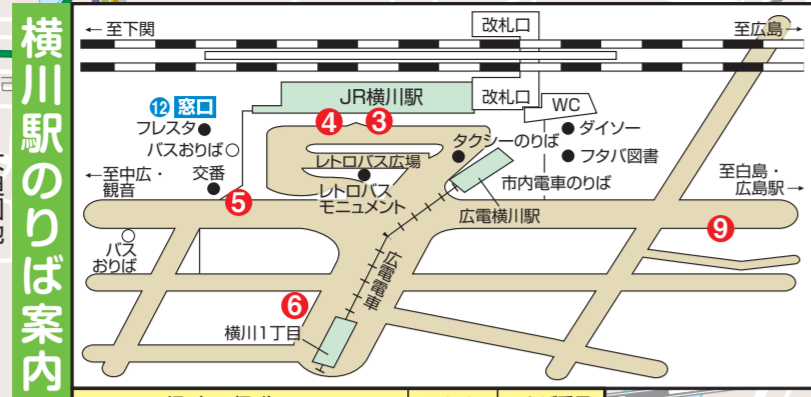

# 広電バス路線図

※一部、掲載を省略している路線バス停があります。

## 広島中心部版

経由・行先	路線番号	のりば番号
花の季台方面・こころ園方面	63号線	③
紙屋町・市役所・東雲方面	7号線	④
中広・広島ヘリポート・観音マリンホップ	81号線	⑤
免許センター・五月が丘方面	61号線	⑥
広島バスセンター	61-63号線	⑦
福園・緑井可部方面	70-75号線	⑧
安佐動物公園・あさひが丘方面	70-75号線	⑨
広島バスセンター方面	70-75号線	⑩
十日市・紙屋町・八丁堀方面	70-75号線	⑪

### 広島駅(広場・周辺)のりば案内図

経由・行先	路線番号	のりば番号
八丁堀・紙屋町・市役所・総合グラウンド・広島ヘリポート・観音マリンホップ	3号線	①
平塚町・小町・市役所	13号線	②
牛田本町・女学院大学・牛田早稲田団地	5号線	③
段原中央・段原南・大学病院	4号線	④
段原・東雲・本浦・作木・仁保南・仁保北・仁保東	70号線	⑤
横川駅・安佐動物公園・あさひが丘・沼田	40-42号線	⑥
向洋・海田・矢野駅・熊野方面	40-42号線	⑦
矢野・ニュータウン・熊野・焼山方面(高瀬2号線経由)	40-42号線	⑧
府中・中野・公民館・府中永田・府中ニュータウン	2号線	⑨
福崎町・山崎町・八丁堀・東雲	2号線	⑩
八丁堀・広島バスセンター・牛田早稲田団地	5号線	⑪
熊野・焼山方面	43号線	⑫
山崎方面	高瀬	⑬
広島空港	リムジン	⑭

経由・行先	路線番号	のりば番号
福崎町・広島駅	3号線	①
キリンピアパーク・イオンモール広島府中(府中・山田・永田・ニュータウン)・温島4丁目	2号線	②
段原・東雲・本浦・作木・仁保南・仁保東・向洋新町	4号線	③
広島駅	2号線	④
横川駅・安佐動物公園・あさひが丘・沼田	70-75号線	⑤
牛田・女学院大学・牛田早稲田団地	6号線	⑥
不動院・桜ヶ丘団地・戸坂・東洋小学校	12号線	⑦
向洋・海田・矢野駅・熊野方面	40-42号線	⑧
矢野・ニュータウン・熊野・焼山方面(高瀬2号線経由)	40-42号線	⑨
市役所・出汐町・東雲・仁保南・向洋新町	7号線	⑩
東雲・矢野・ニュータウン(仁保道路経由)・熊野・焼山	41号線	⑪
呉(クレアライン)	12号線	⑫
段原中央・旭町・御幸橋・県病院前・仁保沖町	12号線	⑬
市役所・御幸橋・県病院前・仁保沖町	6号線	⑭
市役所・舟入本町・総合グラウンド・広島ヘリポート・観音マリンホップ	3号線	⑮
市役所・舟入本町・(西広島/ハイパス)経由)五日市・廿日市	54-55号線	⑯
十日市・広島己斐団地・大迫団地・共立ハイパス	11-14号線	⑰