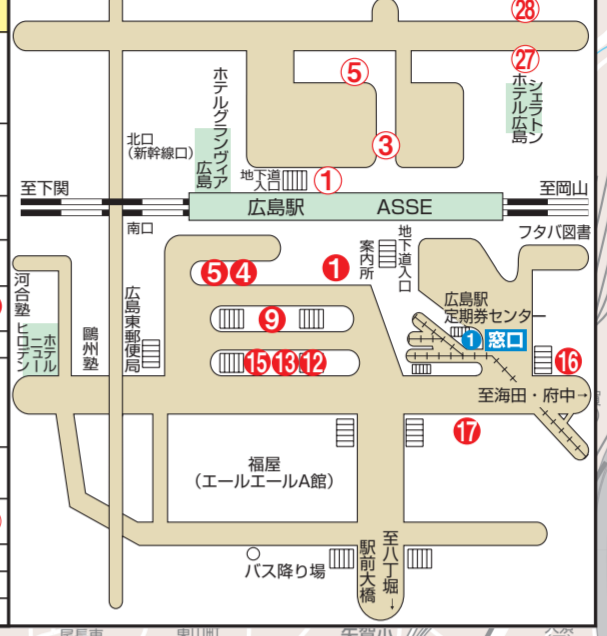

# 広電バス路線図

※一部、掲載を省略している路線バス停があります。

## 広島中心部版

経由・行先	路線番号	のりば番号
花の季台方面・こころ園方面	63号線	③
紙屋町・市役所・東雲方面	7号線	④
中広・広島ヘリポート・観音マリンホップ	81号線	⑤
免許センター・五月が丘方面	61号線	⑥
広島バスセンター	61-63号線	⑦
福園・緑井可部方面	70-75号線	⑧
安佐動物公園・あさひが丘方面	70-75号線	⑨
広島バスセンター方面	70-75号線	⑩
十日市・紙屋町・八丁堀方面	70-75号線	⑪

### 広島駅(広場・周辺)のりば案内図

経由・行先	路線番号	のりば番号
八丁堀・紙屋町・市役所・総合グラウンド・広島ヘリポート・観音マリンホップ	3号線	①
平塚町・小町・市役所	13号線	②
牛田本町・女学院大学・牛田早稲田団地	5号線	③
段原中央・段原南・大学病院	4号線	④
段原・東雲・本浦・作木・仁保南・仁保北・仁保東	70号線	⑤
横川駅・安佐動物公園・あさひが丘・沼田	40-42号線	⑥
向洋・海田・矢野駅・熊野方面	40-42号線	⑦
矢野・ニュータウン・熊野・焼山方面(高瀬2号線経由)	40-42号線	⑧
府中・中野・公民館・府中永田・府中ニュータウン	2号線	⑨
福崎町・山崎町・八丁堀・東雲	2号線	⑩
八丁堀・広島バスセンター・牛田早稲田団地	5号線	⑪
熊野・焼山方面	43号線	⑫
山崎方面	高瀬	⑬
広島空港	リムジン	⑭

経由・行先	路線番号	のりば番号
福崎町・広島駅	3号線	①
キリンピアパーク・イオンモール広島府中(府中・山田・永田・ニュータウン)・温島4丁目	2号線	②
段原・東雲・本浦・作木・仁保南・仁保東・向洋新町	4号線	③
広島駅	2号線	④
横川駅・安佐動物公園・あさひが丘・沼田	70-75号線	⑤
牛田・女学院大学・牛田早稲田団地	6号線	⑥
不動院・桜ヶ丘団地・戸坂・東洋小学校	12号線	⑦
向洋・海田・矢野駅・熊野方面	40-42号線	⑧
矢野・ニュータウン・熊野・焼山方面(高瀬2号線経由)	40-42号線	⑨
市役所・出汐町・東雲・仁保南・向洋新町	7号線	⑩
東雲・矢野・ニュータウン(仁保道路経由)・熊野・焼山	41号線	⑪
呉(クレアライン)	12号線	⑫
段原中央・旭町・御幸橋・県病院前・仁保沖町	12号線	⑬
市役所・御幸橋・県病院前・仁保沖町	6号線	⑭
市役所・舟入本町・総合グラウンド・広島ヘリポート・観音マリンホップ	3号線	⑮
市役所・舟入本町・(西広島/ハイパス)経由)五日市・廿日市	54-55号線	⑯
十日市・広島己斐団地・大迫団地・共立ハイパス	11-14号線	⑰