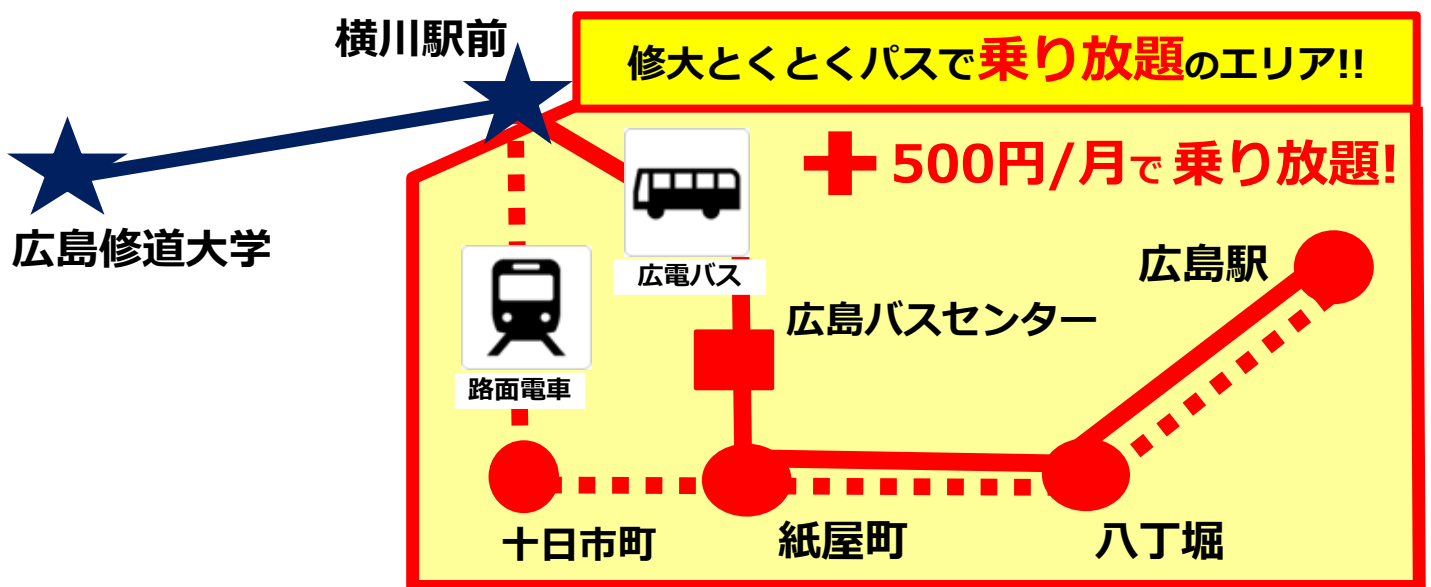

「広島修道大学全力応援プロジェクト」 第二弾!!

企画定期券

修大

とくとくとく

パス

を新発売!!

○「修大とくとくとくパス」とは？

「広島修道大学～横川駅前」のバス通学定期代に、「+500円/月」の金額で、
広島バスセンター・八丁堀・広島駅までの
広電バス・路面電車が**乗り放題**となる定期券です。

○発売金額

期間	1 カ月	3 カ月	6 カ月
修大とくとくとくパス	13,820円	39,460円	74,930円
【参考】通常定期 (横川駅～広島修道大学)	13,320円	37,960円	71,930円

○購入場所

広電の直営窓口または広島バスセンターでご購入下さい。

修大発便は「広島バスセンター行き」だから…街にも直結!!
広電バス・路面電車で勉強に、時には遊びに、街に出かけよう!