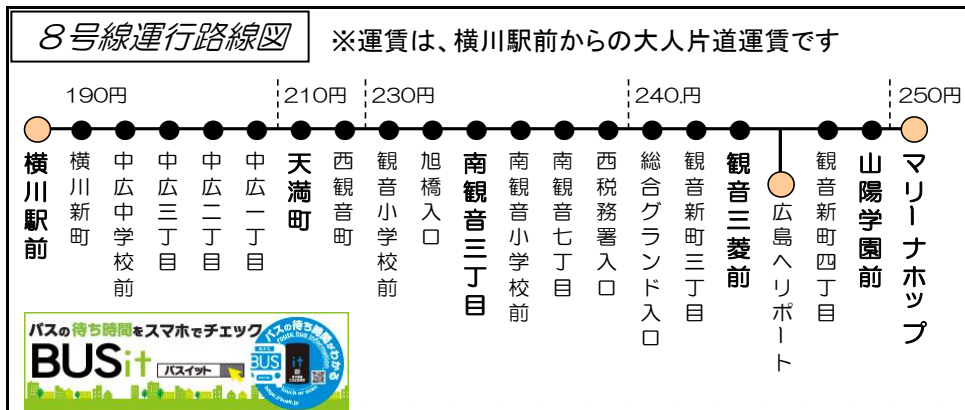

※日曜・祝日の運行はありません。

(主要バス停のみ掲載)

↓ ポケット時刻表 ↓

横川駅前 観音方面ゆき時刻表

	平日	土曜	平日	土曜
6	50	—	13	—
7	05 22 45	05	14	00
8	03 27	05	15	15
9	00 53	—	16	47 32
10	—	00	17	32 —
11	—	—	18	12 42 12
12	—	00	19	17 50 —
			20	ヘリ37 —

無印=マリーナ行き

裏側に、横川駅行きの時刻表があります