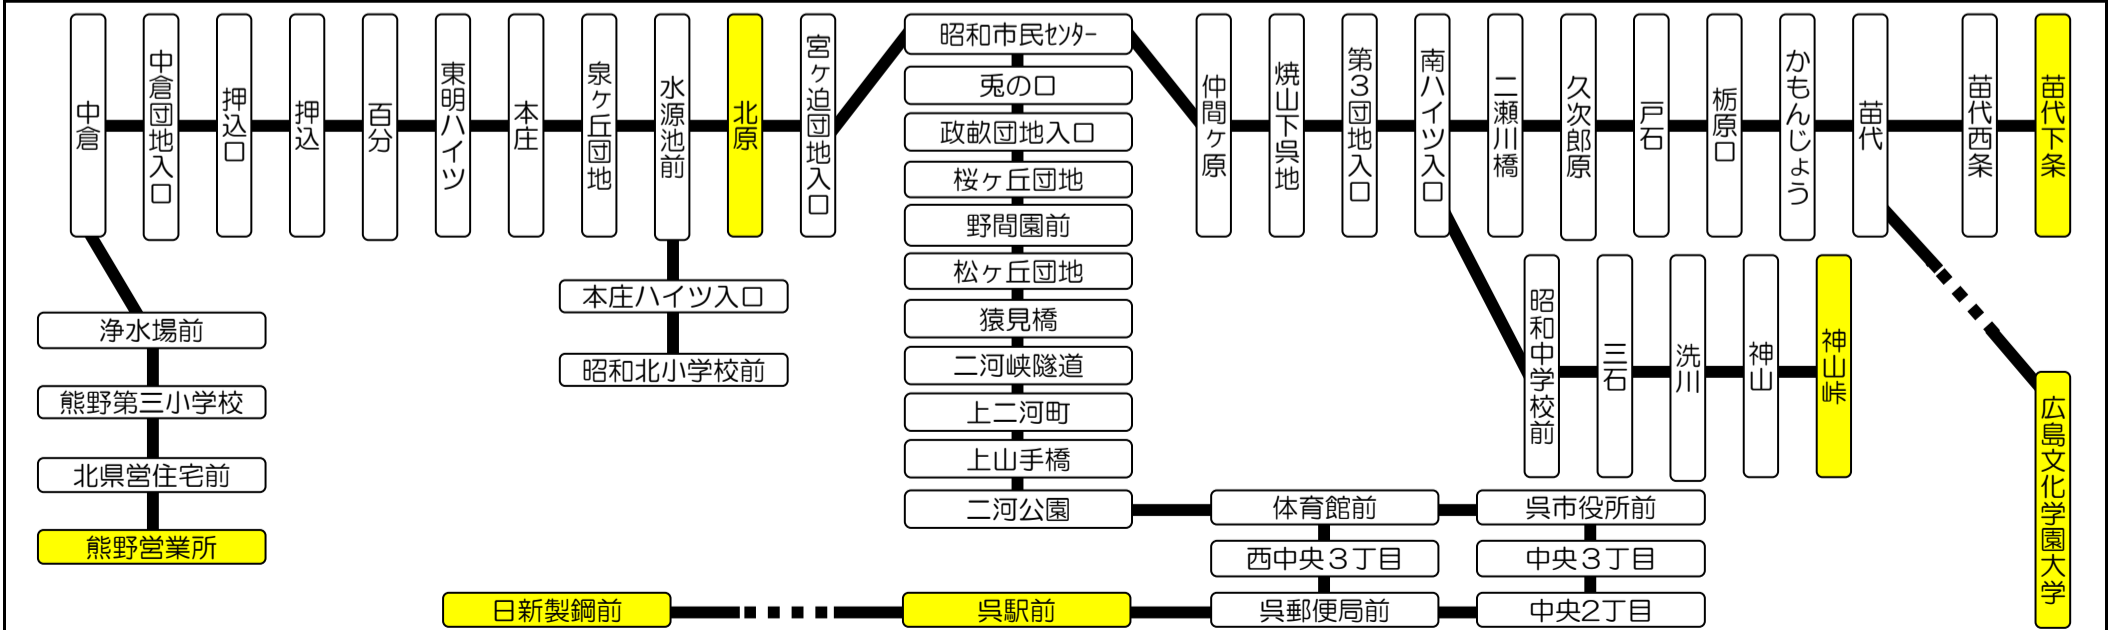

焼山熊野苗代線(上二河経由) 運行時刻表 月～金曜日

Table with 20 columns (stations: 学広園島大文化, 苗代下条, 神山峠, 熊野営業所, 北原, 七昭ノ和夕市1民, 入政畝団口地, 体育館前, (経由地), 呉駅前, 製日鋼前新) and 20 rows of departure times. Includes route directions and special notices like school holidays.

焼山熊野苗代線(上二河経由) 運行時刻表 土曜日・日祝日

Table with 18 columns and 48 rows showing train schedules for the Yatsuyama Kumano Naoda Line (Upper Nishikawa route) on Saturdays and holidays. Columns include route numbers (21, 21-1, 21-2, 21-3, 21-4) and station names (Naoda, Yatsuyama, Kumano, etc.).

焼山熊野苗代線(上二河経由) 運行経路図

☆マークは、低床車両にて運行します。

(車両検査等により変更となる場合がありますのでご了承ください)

交通事情により運行が乱れる場合がありますので、ご了承ください。

お問い合わせ先： 広島電鉄(株) 呉市本社 (0823) 36-3626 (月～金曜日 9:00～18:00)

焼山営業課 (0823) 36-2490

[PR] 焼山から広島市役所・紙屋町・八丁堀へ乗りかえなし

広島焼山線 好評運行中!

平日1日34便、休日1日26便運行

昭和市民センター～広島市役所間 最速47分

広島へのお出かけには便利な広島焼山線をご利用ください