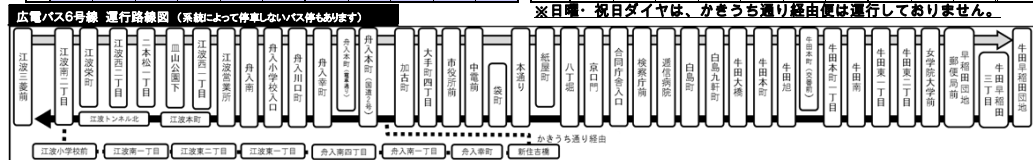

日曜・祝日ダイヤ

広電バス6号線(江波～市役所・八丁堀・白島～牛田)時刻表

(上り) 江波 ⇒ 八丁堀 ⇒ 牛田

(下り) 牛田 ⇒ 八丁堀 ⇒ 江波

Table with 13 columns (Route, Stop, Time) for the Sunday and Holiday bus schedule. Rows include destinations like 江波三ツ菱, 舟入, 本通, etc.

Table with 13 columns (Route, Stop, Time) for the Sunday and Holiday bus schedule. Rows include destinations like 江波三ツ菱, 舟入, 本通, etc.

江波方面行きの 經由地・行先について... 江波三ツ菱より引き続き、牛田方面として、市役所・八丁堀方面へ運行します。

※日曜・祝日ダイヤは、かきうち通り経由は運行していません。