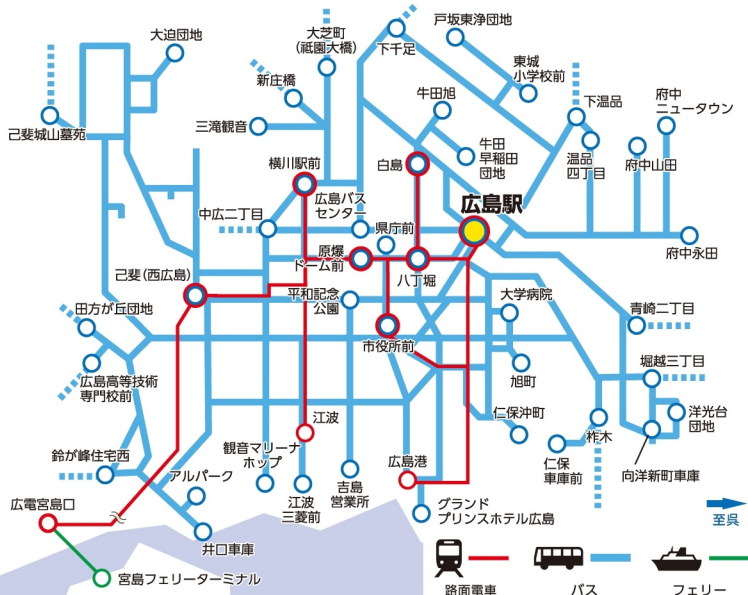

広島エリア路線図

空港 リムジンバス

呉エリア路線図