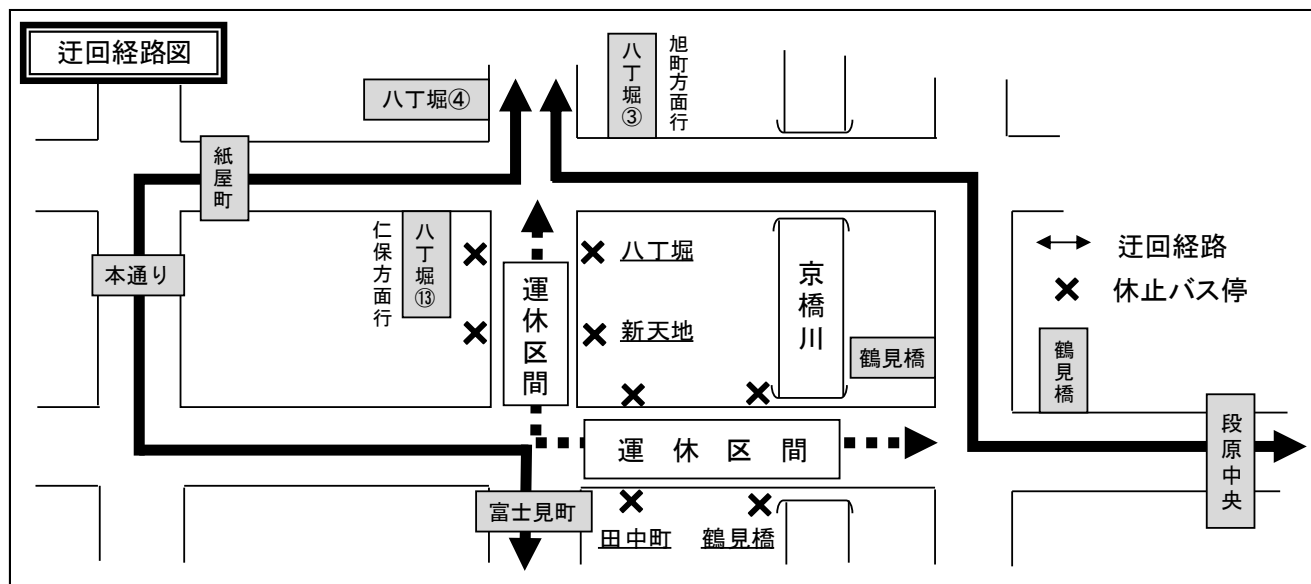

# 広電バス 12 号線の迂回運行について

例年どおり、「えびす大祭」に伴う中央通りの交通規制により、12号線は一部運行時刻を変更し、迂回運行をいたしますので、ご了承くださいませようよろしくお願いいたします。

雨天により、中央通りでの交通規制が実施されない場合は、バスは迂回せず、通常通り運行いたしますので、ご注意ください。

- 日時 平成 29 年 11 月 18 日 (土) 【19:00~22:00】
- 迂回経路 旭町線・・・段原中央～比治山下～八丁堀  
 臨時停留所：鶴見橋（広島バス株比治山下停留所）、八丁堀（③東京スター銀行）  
 仁保沖町線・・・富士見町～紙屋町～八丁堀  
 臨時停留所：本通り（③③）、紙屋町（②③紙屋町東電停前）、八丁堀（⑬福屋前）  
 ※休止停留所：鶴見橋、田中町、新天地、八丁堀（⑪ヤマダ電機前、⑫モーツァルト前）

### 3. 運行時刻

時	仁保沖町	八丁堀④ (白鳥通り) 通過時刻	東浄小学校前	八丁堀③ (東京スター銀行前) 通過時刻
	発車時刻	通過時刻	発車時刻	通過時刻
	東浄小学校行き		仁保沖町行き 旭→旭町行き	
18	45 58		32 40 49 57	
19	08 21 35 56	15 28 38 51	08 19 30 41 57	
20	10 21 38 58	05 26 40 51	10 34	11
21	16 40	08 28 46	08 26 <b>43</b>	
22		10	<b>03</b>	