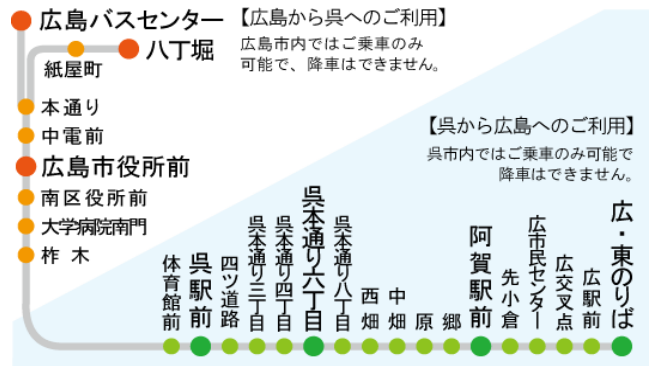

クレアライン【年末年始の運行】

平成29年	12月26日(火)	平日(月~金)ダイヤ
	12月27日(水)	
	12月28日(木)	
	12月29日(金)	
	12月30日(土)	
平成30年	12月31日(日)	年末年始特別ダイヤ (下の時刻表をご覧ください)
	1月1日(月)	
	1月2日(火)	
	1月3日(水)	
	1月4日(木)	
	1月5日(金)	平日(月~金)ダイヤ

【↓お忘れ物等 お問い合わせはコチラ↓】