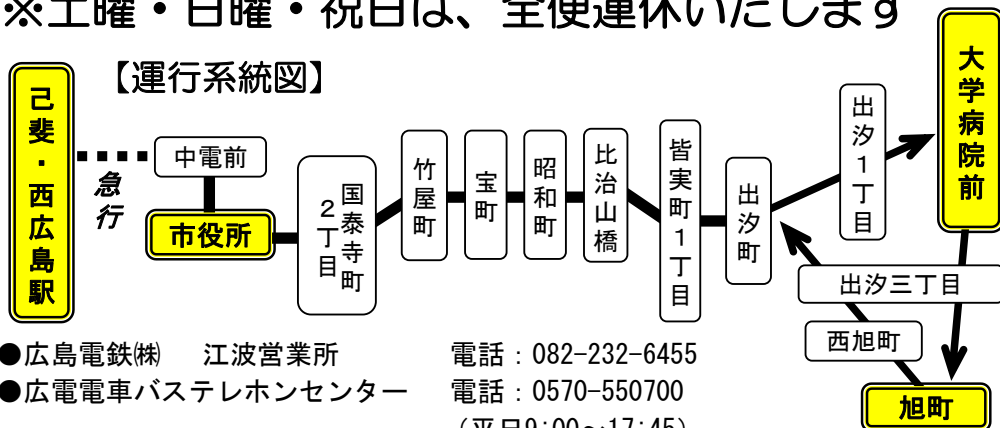

	(西広島駅)	己斐	中電前	市役所前	竹屋町	皆実町1丁目 (南区役所前)	出汐町	大学病院前		旭町	出汐町	皆実町1丁目	昭和町	市役所前	中電前		(西広島駅)	
								着	発									
平日 (月曜日～金曜日)									6:51	6:54	7:00	7:01	7:03	7:08	7:09	→	7:27	
		6:50	→	7:01	7:02	7:05	7:09	7:10	7:19	7:21	7:24	7:30	7:31	7:34	7:41	7:42	→	8:00
		7:07	→	7:18	7:19	7:22	7:26	7:27	7:36	7:38	7:41	7:47	7:48	7:51	7:58	7:59	→	8:17
		7:13	→	7:27	7:28	止												
		7:23	→	7:37	7:38	止												
		7:29	→	7:43	7:44	止												
		7:36	→	7:47	7:48	7:51	7:56	7:58	8:06	止								
		7:46	→	8:00	8:01	止												
		7:54	→	8:08	8:09	止												
		8:03	→	8:14	8:15	8:18	8:23	8:25	8:33	止								
		8:10	→	8:24	8:25	止												
	8:25	→	8:39	8:40	止													
	8:34	→	8:45	8:46	8:49	8:54	8:56	9:04	止									
この間の運行はありません																		
平日 (月曜日～金曜日)									17:10	17:14	17:20	17:22	17:25	17:18	17:19	→	17:33	
														17:27	17:28	→	17:42	
														17:37	17:38	→	17:52	
														17:48	17:49	→	18:03	
														17:57	17:58	→	18:12	
														18:08	18:09	→	18:23	
														18:27	18:28	→	18:42	
														18:39	18:40	→	18:54	
														18:56	18:57	→	19:11	
		18:07	→	18:18	18:19	18:22	18:26	18:27	18:35	18:37	18:41	18:47	18:49	18:52	19:02	19:03	→	19:17
															19:17	19:18	→	19:32
														19:30	19:31	→	19:45	
	19:19	→	19:30	19:31	19:34	19:38	19:39	19:43	19:45	19:49	19:54	19:56	19:58	20:07	20:08	→	20:22	
	19:53	→	20:04	20:05	20:08	20:12	20:13	20:17	20:19	20:23	20:28	20:29	20:31	20:41	20:42	→	20:56	

※土曜・日曜・祝日は、全便運休いたします

【運行系統図】

●広島電鉄(株) 江波営業所 電話: 082-232-6455  
●広電電車バステレホンセンター 電話: 0570-550700 (平日9:00~17:45)

己斐バス停 市役所方面ゆき時刻表

6	旭50
7	旭07 13 23 29 大36 46 54
8	大03 10 25 大34
旭…大学病院・旭町ゆき 大…大学病院ゆき	

市役所前バス停 己斐ゆき時刻表