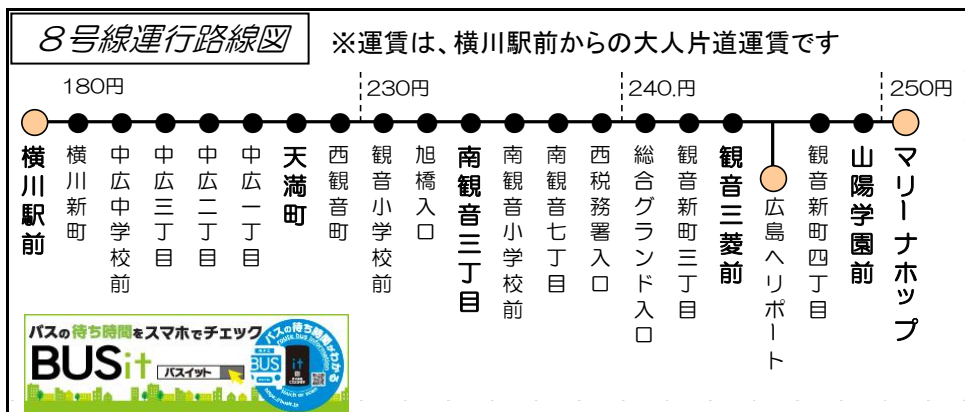

※日曜・祝日の運行はありません。

(主要バス停のみ掲載)

↓ ポケット時刻表 ↓

横川駅前 観音方面ゆき時刻表

	平日	土曜	平日	土曜
6	50	—	13	—
7	05 25 45	05	14	00
8	05 30	05	15	15
9	00 55	—	16	47 32
10	—	00	17	32 —
11	—	—	18	12 42 12
12	—	00	19	17 50 —
			20	ヘリ37 —

無印=マリーナ行き

裏側に、横川駅行きの時刻表があります