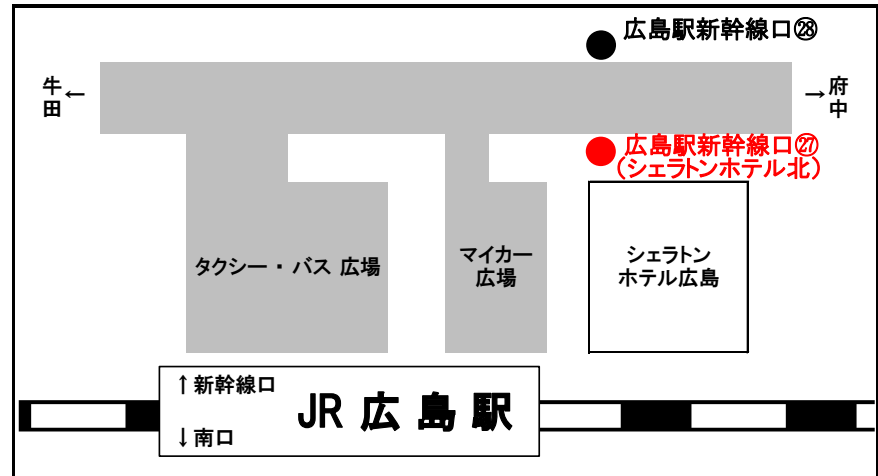

ジアウトレット 広島線(広島駅新幹線口発着便) 運行時刻表

土曜日・日祝日運行

ジアウトレット 広島 ゆき				
広島駅新幹線口 (シェラトンホテル北) ⑳	⇒	広域公園前駅	⇒	ジアウトレット広島
925	⇒	950	⇒	1005
1025	⇒	1050	⇒	1105
1125	⇒	1150	⇒	1205
1225	⇒	1250	⇒	1305
1325	⇒	1350	⇒	1405
1425	⇒	1450	⇒	1505
1525	⇒	1550	⇒	1605
1625	⇒	1650	⇒	1705
1725	⇒	1750	⇒	1805

広島駅新幹線口 ゆき				
ジアウトレット ⑳	⇒	広域公園前駅	⇒	広島駅新幹線口 ㉑
1020	⇒	1027	⇒	1100
1120	⇒	1127	⇒	1200
1220	⇒	1227	⇒	1300
1320	⇒	1327	⇒	1400
1420	⇒	1427	⇒	1500
1520	⇒	1527	⇒	1600
1620	⇒	1627	⇒	1700
1720	⇒	1727	⇒	1800
1820	⇒	1827	⇒	1900

THE OUTLETS HIROSHIMA

◇運賃◇

ジアウトレット 広島		
広域公園前駅	210	○小児運賃は半額です ○各種乗車券・乗車証はご利用いただけません
広島駅新幹線口	400 600	

◇広島駅新幹線口の乗り場図◇

【お問い合わせ】

広島電鉄株式会社 仁保営業所 ☎ 082-569-5050

※ 盆・年末年始は特別ダイヤで運行する場合があります。