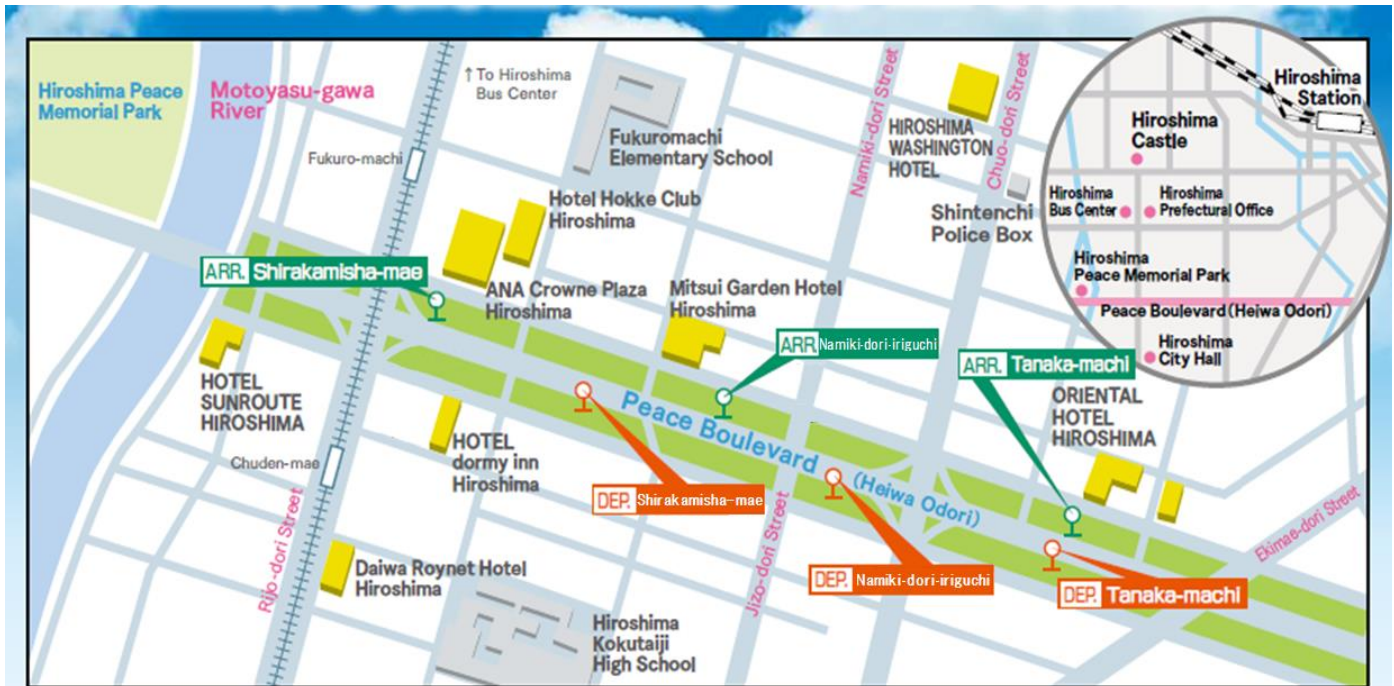

Hiroshima Airport Limousine Bus “Heiwa Odori Line” is in service!!

Fares Adult one-way **1,540yen**
Child one-way **770yen**

※For persons traveling between Hiroshima Bus Center or Nakasuji Station and Hiroshima Airport, the adult one-way fare is 1,340 yen (child one-way fare 670 yen).
※Persons using previously issued one-way tickets or discount round-trip tickets will need to pay a fare balance of 200 yen for an adult, 100 yen for a child.

■Hiroshima Airport→Peace Boulevard Limousine Bus Timetable

(※The below timetable is for Oct. 28, 2018 (Sun))

Hiroshima Airport (Dep.)	Nakasuji Station (Arr.)	Hiroshima Bus Center (Arr.)	Shirakamisha-mae (Arr.)	Namiki-dori-iriguchi (Arr.)	Tanaka-machi (Arr.)
8:50	9:28	9:41	9:55	9:56	9:58
11:35	12:13	12:26	12:40	12:41	12:43
15:20	15:58	16:11	16:25	16:26	16:28
16:45	17:23	17:36	17:50	17:51	17:53
19:20	19:58	20:11	20:25	20:26	20:28

■Peace Boulevard→Hiroshima Airport Limousine Bus Timetable

(※The below timetable is for Oct. 28, 2018 (Sun))

Tanaka-machi (Dep.)	Namiki-dori-iriguchi (Dep.)	Shirakamisha-mae (Dep.)	Hiroshima Bus Center (Dep.)	Nakasuji Station (Dep.)	Hiroshima Airport (Arr.)
7:17	7:18	7:19	7:35	7:50	8:30
8:27	8:28	8:29	8:45	9:00	9:40
9:27	9:28	9:29	9:45	10:00	10:40

The above bus timetables are subject to change without notice. Also, buses may not be able to depart/arrive at the scheduled times in the event of natural disaster, traffic jams, road closure and so forth. Please note further that the bus departure time from Hiroshima Airport may be altered in line with the arrival time of flights.

Inquiries about this service: Tel. +81 (0) 82-231-5171
Hiroshima Electric Railway Co., Ltd.