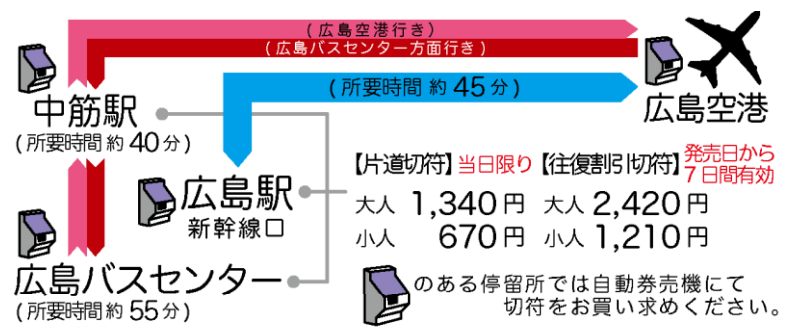

広島空港22:00発は
広島駅新幹線口を經由し、
広島バスセンターまで運行します
◀中筋駅は經由しません▶

平和大通り 広島バスセンター アストラムライン 中筋駅

PEACE BLVD Hiroshima Bus Center Nakasuji Sta. 広島空港

広島空港行き			広島バスセンター 平和大通り行き		
広島バスセンター ②番ホーム	アストラム 中筋駅 ①番ホーム	広島空港 降車ホーム	広島空港 ①番ホーム	アストラム 中筋駅 降車ホーム	広島バスセンター 降車ホーム
5:55	6:10	6:50	8:50	9:28	9:41
6:05	6:20	7:00		(田中町9:58着)	
6:50	7:05	7:45	9:00	9:38	9:51
7:20	7:35	8:15	9:10	9:48	10:01
(田中町7:17発)			10:05	10:43	10:56
7:35	7:50	8:30	10:15	10:53	11:06
8:15	8:30	9:10	10:25	11:03	11:16
(田中町8:27発)			11:05	11:43	11:56
8:45	9:00	9:40	11:15	11:53	12:06
9:25	9:40	10:20	11:25	12:03	12:16
(田中町9:27発)			11:35	12:13	12:26
9:45	10:00	10:40		(田中町12:43着)	
10:15	10:30	11:10	12:45	13:23	13:36
10:45	11:00	11:40	12:55	13:33	13:46
11:15	11:30	12:10	13:05	13:43	13:56
11:45	12:00	12:40	13:15	13:53	14:06
12:45	13:00	13:40	14:10	14:48	15:01
13:15	13:30	14:10	15:10	15:48	16:01
13:45	14:00	14:40	15:20	15:58	16:11
14:15	14:30	15:10		(田中町16:28着)	
14:45	15:00	15:40	15:30	16:08	16:21
15:15	15:30	16:10	15:40	16:18	16:31
15:45	16:00	16:40	16:35	17:13	17:26
16:15	16:30	17:10	16:45	17:23	17:36
16:45	17:00	17:40		(田中町17:53着)	
17:15	17:30	18:10	16:55	17:33	17:46
17:35	17:50	18:30	17:40	18:18	18:31
17:55	18:10	18:50	18:05	18:43	18:56
18:35	18:50	19:30	19:00	19:38	19:51
19:05	19:20	20:00	19:10	19:48	20:01
			19:20	19:58	20:11
				(田中町20:28着)	
			19:30	20:08	20:21
			20:15	20:53	21:06
			21:15	21:53	22:06
			21:25	22:03	22:16
			21:35	22:13	22:26
			21:45	22:23	22:36

凡例 (田中町9:27発)
…平和大通り発着便です。

広島空港行きは田中町、並木通り入口、白神社前
広島バスセンター、中筋駅の順に停車します。
広島空港発は中筋駅、広島バスセンター、白神社前
並木通り入口、田中町の順に停車します。

広島空港リムジンバスは
全車、同一車体色の車両で運行しております。
広島電鉄・広島バス・広島交通・芸陽バス・中国JRバスの
5社による共同運行です。
※車両整備等により各社固有の車両で運行する場合もございます。
全席自由席です(予約席はございません)

運行情報メールの配信サービス開始しました！
QRコード又は<http://m.hiroden.co.jp/bs/u/ap.html>

《運行状況・お忘れ物等のお問合せ》
広島電鉄株式会社 広島北営業課
電話 (082)231-5171
<http://www.hiroden.co.jp/>

広島空港リムジンバス 「平和大通り線」運行中！！

運賃 大人片道 **1,540円**
小人片道 **770円**