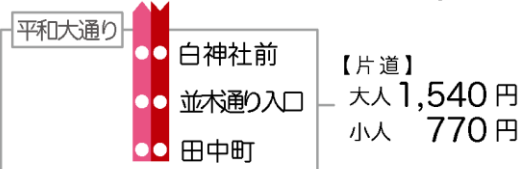

広島空港22:00発は
広島駅新幹線口を經由し、
広島バスセンターまで運行します
◀中筋駅は經由しません▶

平和大通り 広島バスセンター アストラムライン 中筋駅

PEACE BLVD Hiroshima Bus Center Nakasuji Sta. 広島空港

広島空港行き			広島バスセンター 平和大通り行き		
広島バスセンター ②番ホーム	アストラム 中筋駅 ①番ホーム	広島空港 降車ホーム	広島空港 ①番ホーム	アストラム 中筋駅 降車ホーム	広島バスセンター 降車ホーム
5:55	6:10	6:50	8:50	9:28	9:41
6:05	6:20	7:00		(田中町9:58着)	
6:50	7:05	7:45	9:00	9:38	9:51
7:20	7:35	8:15	9:10	9:48	10:01
(田中町7:17発)			10:05	10:43	10:56
7:35	7:50	8:30	10:15	10:53	11:06
8:15	8:30	9:10	10:25	11:03	11:16
(田中町8:27発)			11:05	11:43	11:56
8:45	9:00	9:40	11:15	11:53	12:06
9:25	9:40	10:20	11:25	12:03	12:16
(田中町9:27発)			11:35	12:13	12:26
9:45	10:00	10:40		(田中町12:43着)	
10:15	10:30	11:10	12:45	13:23	13:36
10:45	11:00	11:40	12:55	13:33	13:46
11:15	11:30	12:10	13:05	13:43	13:56
11:45	12:00	12:40	13:15	13:53	14:06
12:45	13:00	13:40	14:10	14:48	15:01
13:15	13:30	14:10	15:10	15:48	16:01
13:45	14:00	14:40	15:20	15:58	16:11
14:15	14:30	15:10		(田中町16:28着)	
14:45	15:00	15:40	15:30	16:08	16:21
15:15	15:30	16:10	15:40	16:18	16:31
15:45	16:00	16:40	16:35	17:13	17:26
16:15	16:30	17:10	16:45	17:23	17:36
16:45	17:00	17:40		(田中町17:53着)	
17:15	17:30	18:10	16:55	17:33	17:46
17:35	17:50	18:30	17:40	18:18	18:31
17:55	18:10	18:50	18:05	18:43	18:56
18:35	18:50	19:30	19:00	19:38	19:51
19:05	19:20	20:00	19:10	19:48	20:01
			19:20	19:58	20:11
				(田中町20:28着)	
			19:30	20:08	20:21
			20:15	20:53	21:06
			21:15	21:53	22:06
			21:25	22:03	22:16
			21:35	22:13	22:26
			21:45	22:23	22:36

凡例 (田中町9:27発)
…平和大通り発着便です。

広島空港行きは田中町、並木通り入口、白神社前
広島バスセンター、中筋駅の順に停車します。
広島空港発は中筋駅、広島バスセンター、白神社前
並木通り入口、田中町の順に停車します。

広島空港リムジンバスは
全車、同一車体色の車両で運行しております。
広島電鉄・広島バス・広島交通・芸陽バス・中国JRバスの
5社による共同運行です。
※車両整備等により各社固有の車両で運行する場合もございます。
全席自由席です(予約席はございません)