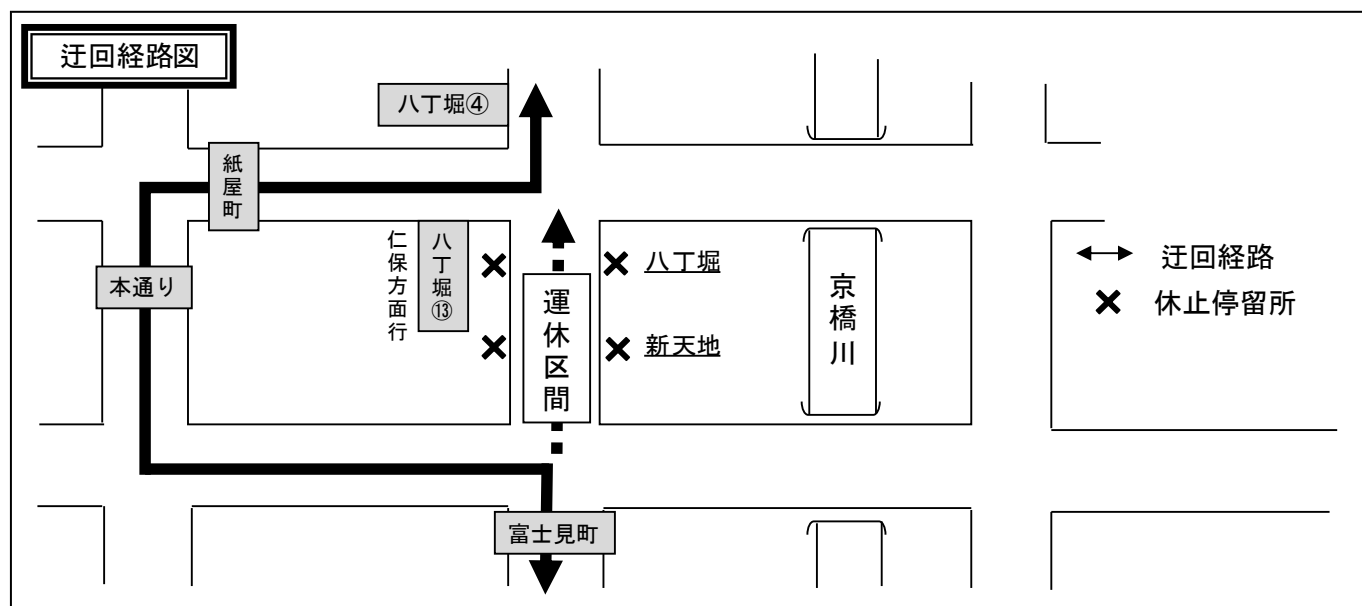

# 広電バス 12 号線の迂回運行について

例年どおり、「えびす大祭」に伴う中央通りの交通規制により、12 号線は一部運行時刻を変更し、迂回運行をいたしますので、ご了承くださいませようよろしくお願いいたします。

雨天により、中央通りでの交通規制が実施されない場合は、バスは迂回せず、通常通り運行いたしますので、ご注意ください。

- 日時 2018 年 11 月 18 日 (日) 【19:00~22:00】
- 迂回経路 仁保沖町線・・・富士見町～紙屋町～八丁堀  
 臨時停留所：本通り (31 32)、紙屋町 (22 30 紙屋町東電停前)、八丁堀 (13 福屋前)  
 ※休止停留所：新天地、八丁堀 (11 ヤマダ電機前、12 モーツァルト前)

### 3. 運行時刻

時	仁保沖町 発車時刻	八丁堀④ (白島通り) 通過時刻	東浄小学校前 発車時刻	八丁堀⑬ (福屋前)※臨時 通過時刻
	東浄小学校行き		仁保沖町行き	
18	46 58		36 48	
19	10 22 34 46	14 26 38 50	02 22 42	06 18 32 52
20	05 15 30 50	02 14 30 40 55	09 33 45	12 36
21	15 40	15 40	10 <b>35 55</b>	00 12 37
22		05		