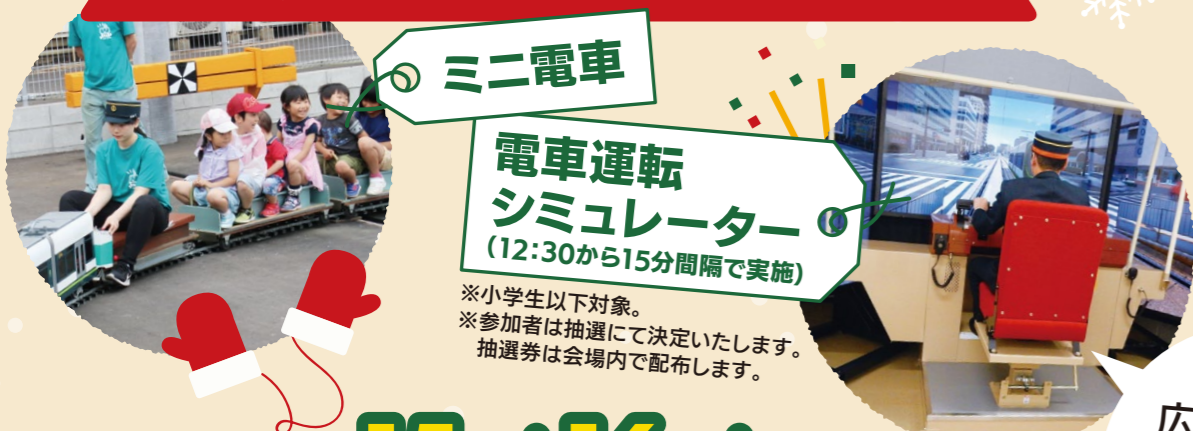

**15日☆16日☆**  
**体験コーナー 12:00~16:00**

① ミニ電車

電車運転  
シミュレーター  
(12:30から15分間隔で実施)

※小学生以下対象。  
 ※参加者は抽選にて決定いたします。  
 抽選券は会場内で配布します。

**15日☆16日☆**  
**ステージイベント 12:30~17:00**

子供たちによる  
演奏・合唱や大道芸など  
ステージイベント  
が盛りだくさん!

**15日☆16日☆**  
**ビンゴ大会 17:00~**

広島東洋カープ 石原慶幸選手  
直筆サイン入りユニフォームや  
クリスマスケーキなど  
**豪華賞品をプレゼント!**

マックスバリュ千田店または、  
イベント会場にて当日税込500円以上  
お買い上げの方対象

両日12:00から会場ビンゴカード引換所にて  
ビンゴカードをお渡しします。  
(お一人様1枚まで)

**会場マップ**

マックスバリュ  
千田店前広場

会場には公共交通機関でお越しください

アクセス

路面電車 / 1・3・7号線「広電本社前」下車  
 バス / 広電バス12号線「御幸橋」下車

家族で楽しめる  
イベントが盛りだくさん!

広島市内の  
運転が体験  
できちゃう!

**ひろしまドット**  
 クリスマスマーケット  
 Weihnachtsmarkt Christmas Market

**12/15☆16☆**  
**12:00 ▶ 18:00** 雨天決行

さらに 抽選でクリスマス電車・トランルージュにご招待!

※電車の乗車受付時間は各日17:00まで。運行は「白鳥線」となります。  
 ※トランルージュは12/15(土)のみの運行です。