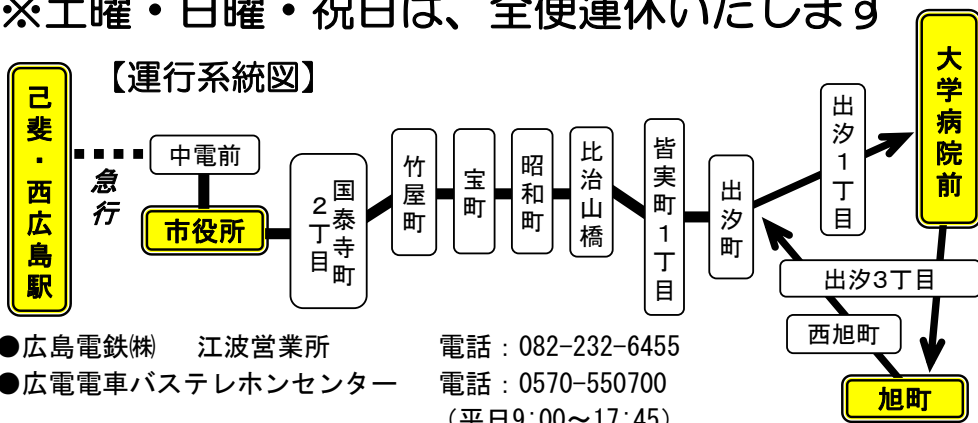

	(西広島駅)	己斐	中電前	市役所前	竹屋町	(南区役所前)	皆実町1丁目	出汐町	大学病院前		旭町	出汐町	皆実町1丁目	昭和町	市役所前	中電前	(西広島駅)	
									着	発								
平日 (月曜日～金曜日)	6:50	→	7:00	7:01	7:04	7:09	7:10	7:19	7:21	6:51	6:54	7:00	7:02	7:04	7:11	7:12	→	7:27
	7:07	→	7:17	7:18	7:21	7:26	7:27	7:36	7:38	7:24	7:30	7:32	7:34	7:42	7:43	→	8:00	
	7:13	→	7:25	7:28	止													
	7:23	→	7:35	7:38	止													
	7:31	→	7:42	7:43	7:47	7:52	7:53	8:01	止									
	7:37	→	7:51	7:52	止													
	7:46	→	8:00	8:01	止													
	7:54	→	8:08	8:09	止													
	8:03	→	8:16	8:17	8:21	8:26	8:27	8:35	止									
	8:10	→	8:24	8:25	止													
	8:21	→	8:35	8:36	止													
	8:27	→	8:41	8:42	止													
	8:35	→	8:46	8:47	8:51	8:56	8:57	9:07	止									
	この間の運行はありません																	
	18:07	→	18:18	18:19	18:22	18:26	18:27	18:35	18:37	17:10	17:13	17:19	17:21	17:24	17:37	17:38	→	17:52
															17:48	17:49	→	18:03
															17:57	17:58	→	18:12
															18:08	18:09	→	18:23
															18:27	18:28	→	18:42
															18:39	18:40	→	18:54
															18:56	18:57	→	19:11
															19:02	19:03	→	19:17
															19:17	19:18	→	19:32
															19:30	19:31	→	19:45
19:19	→	19:30	19:31	19:34	19:38	19:39	19:43	19:45	19:48	19:48	19:53	19:55	19:58	20:07	20:08	→	20:22	
19:53	→	20:04	20:05	20:08	20:12	20:13	20:17	20:19	20:22	20:22	20:27	20:29	20:32	20:41	20:42	→	20:56	

※土曜・日曜・祝日は、全便運休いたします

【運行系統図】

己斐バス停 市役所方面ゆき時刻表

6	旭50
7	旭07 13 23 大31 37 46 54
8	大03 10 21 27 大35

旭…大学病院・旭町ゆき 大…大学病院ゆき

市役所前バス停 己斐ゆき時刻表

17	18 27 37 48 57
18	08 27 39 56
19	02 17 30
20	07 41

中電前は
この時刻の
1分後です