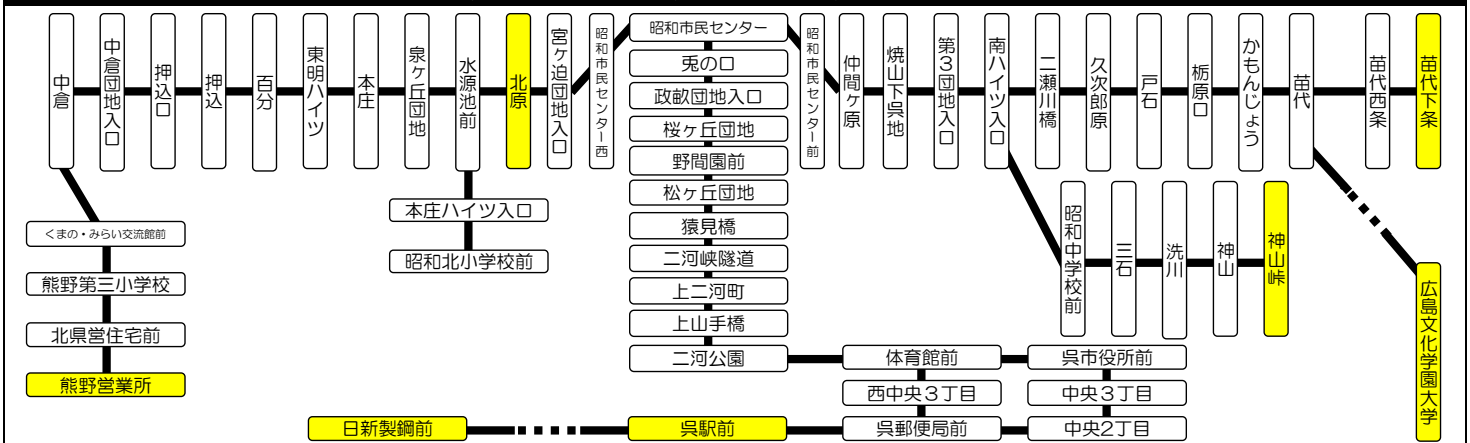

焼山熊野苗代線(上二河経由) 運行時刻表 月～金曜日

Table with 2 columns: 苗代下条・神山峠・熊野営業所・北原 → 呉駅前 方面ゆき and 呉駅前 → 北原・熊野営業所・神山峠・苗代下条 方面ゆき. Includes station names, times, and transfer information.

焼山熊野苗代線(上二河経由) 運行時刻表 土曜日・日祝日

Table with 18 columns and 40 rows showing train schedules for the Hiroshima Electric Railway. Columns include route numbers (e.g., 21, 21-1, 21-2, 21-3, 21-4) and station names. Rows list departure times and arrival times for various stations like 苗代下条, 神山, 熊野, 北原, 呉駅前, etc.

焼山熊野苗代線(上二河経由) 運行経路図

☆マークは、低床車両にて運行します。(車両検査等により変更となる場合がありますのでご了承ください)
交通事情により運行が乱れる場合がありますので、ご了承ください。
お問い合わせ先： 広島電鉄(株) 広島電車バステレホンセンター 0570-550700 (平日 9:00~17:45)
焼山営業所 (0823) 36-2490

BUS+ logo and promotional text for bus services. Includes a QR code and the slogan 'バスの待ち時間をスマホでチェック' (Check bus waiting times with your smartphone).

# 焼山熊野苗代線(平原経由) 運行時刻表

## 【月～金曜日】

苗代下条・神山峠 → 平原経由 → 呉駅前					
苗代下条	神山峠	西谷	上平原町	西畑	呉駅前
6:37	6:45	6:54	6:56	7:02	7:14
7:43	7:51	8:01	8:03	8:09	8:22
8:26	8:34	8:44	8:46	8:52	9:05
9:40	9:48	9:57	9:59	10:05	10:17
	11:12	11:21	11:23	11:29	11:41
12:20	12:28	12:37	12:39	12:45	12:57
	14:51	15:00	15:02	15:08	15:20
15:14	15:22	15:31	15:33	15:39	15:51
16:20	16:28	16:37	16:39	16:45	16:57
	17:47	17:56	17:58	18:04	18:16
18:50	18:58	19:07	19:09	19:15	19:27