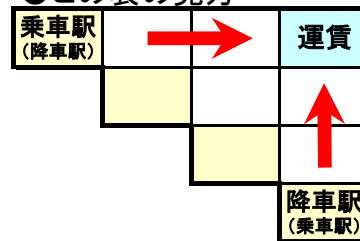

※小児普通運賃は、大人普通運賃の半額
(10円未満の端数は、10円単位に切上げる)

●この表の見方

(単位：円)