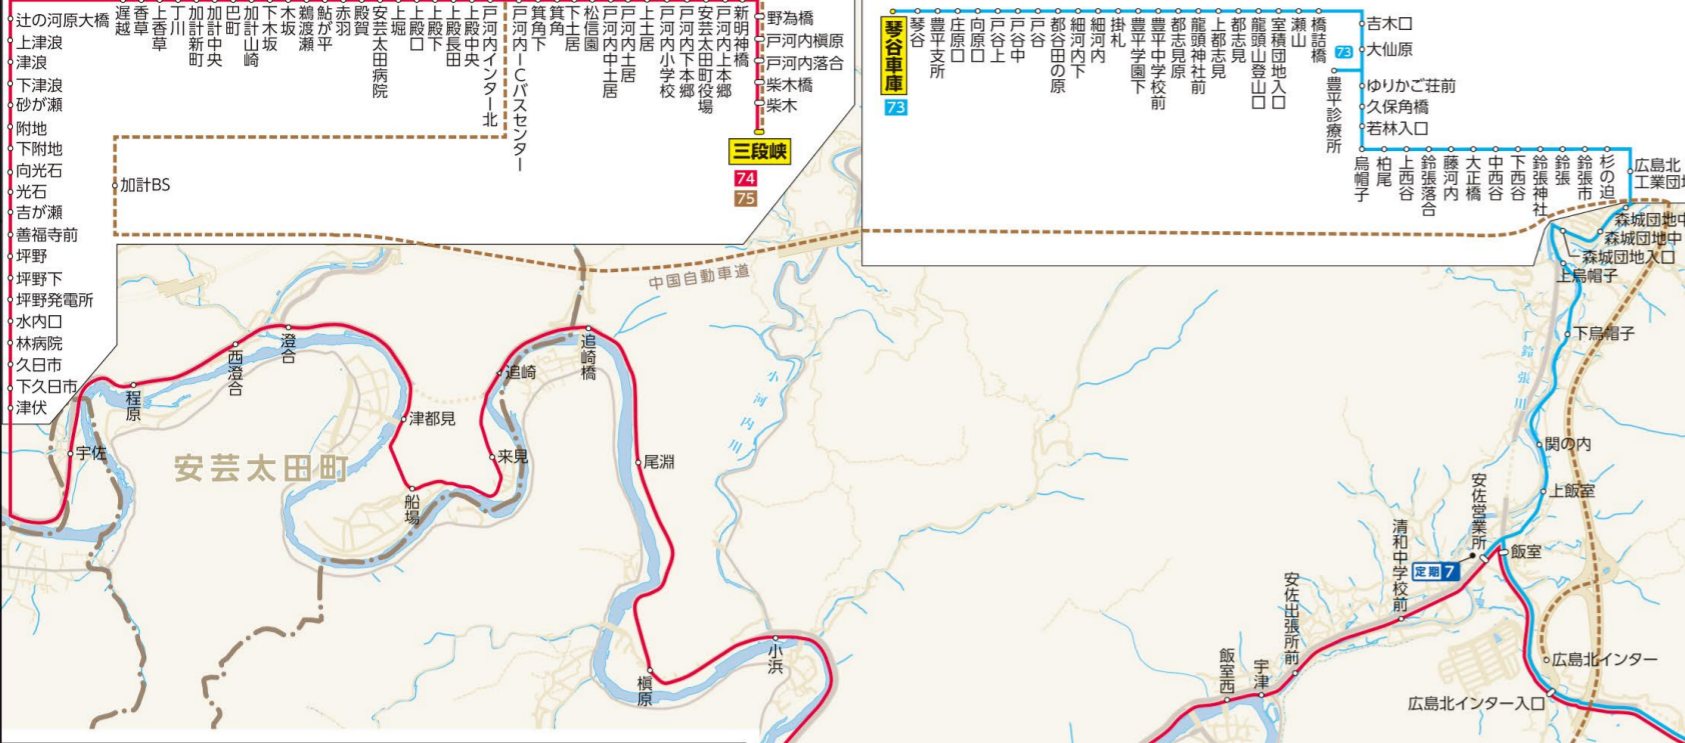

### 凡例

- 始発・終着バス停
- バス停
- バス停名 240円均一エリア
- 博物館
- 病院
- 公園
- 学校
- 温泉
- 役所
- 警察署
- その他施設
- その他運輸施設

**大線** 高頻度 運行路線  
 概ね1時間に2便以上

**細線** 中頻度 運行路線  
 概ね1時間に2便未満 もしくは 平日朝・夕のみ高頻度

**点線** 低頻度 運行路線  
 便数が少ない もしくは 特定の曜日や時間帯のみ運行

(各バス共通) 市内電車 JR線

### 横川駅前のりば案内図

### バスセンターのりば案内図