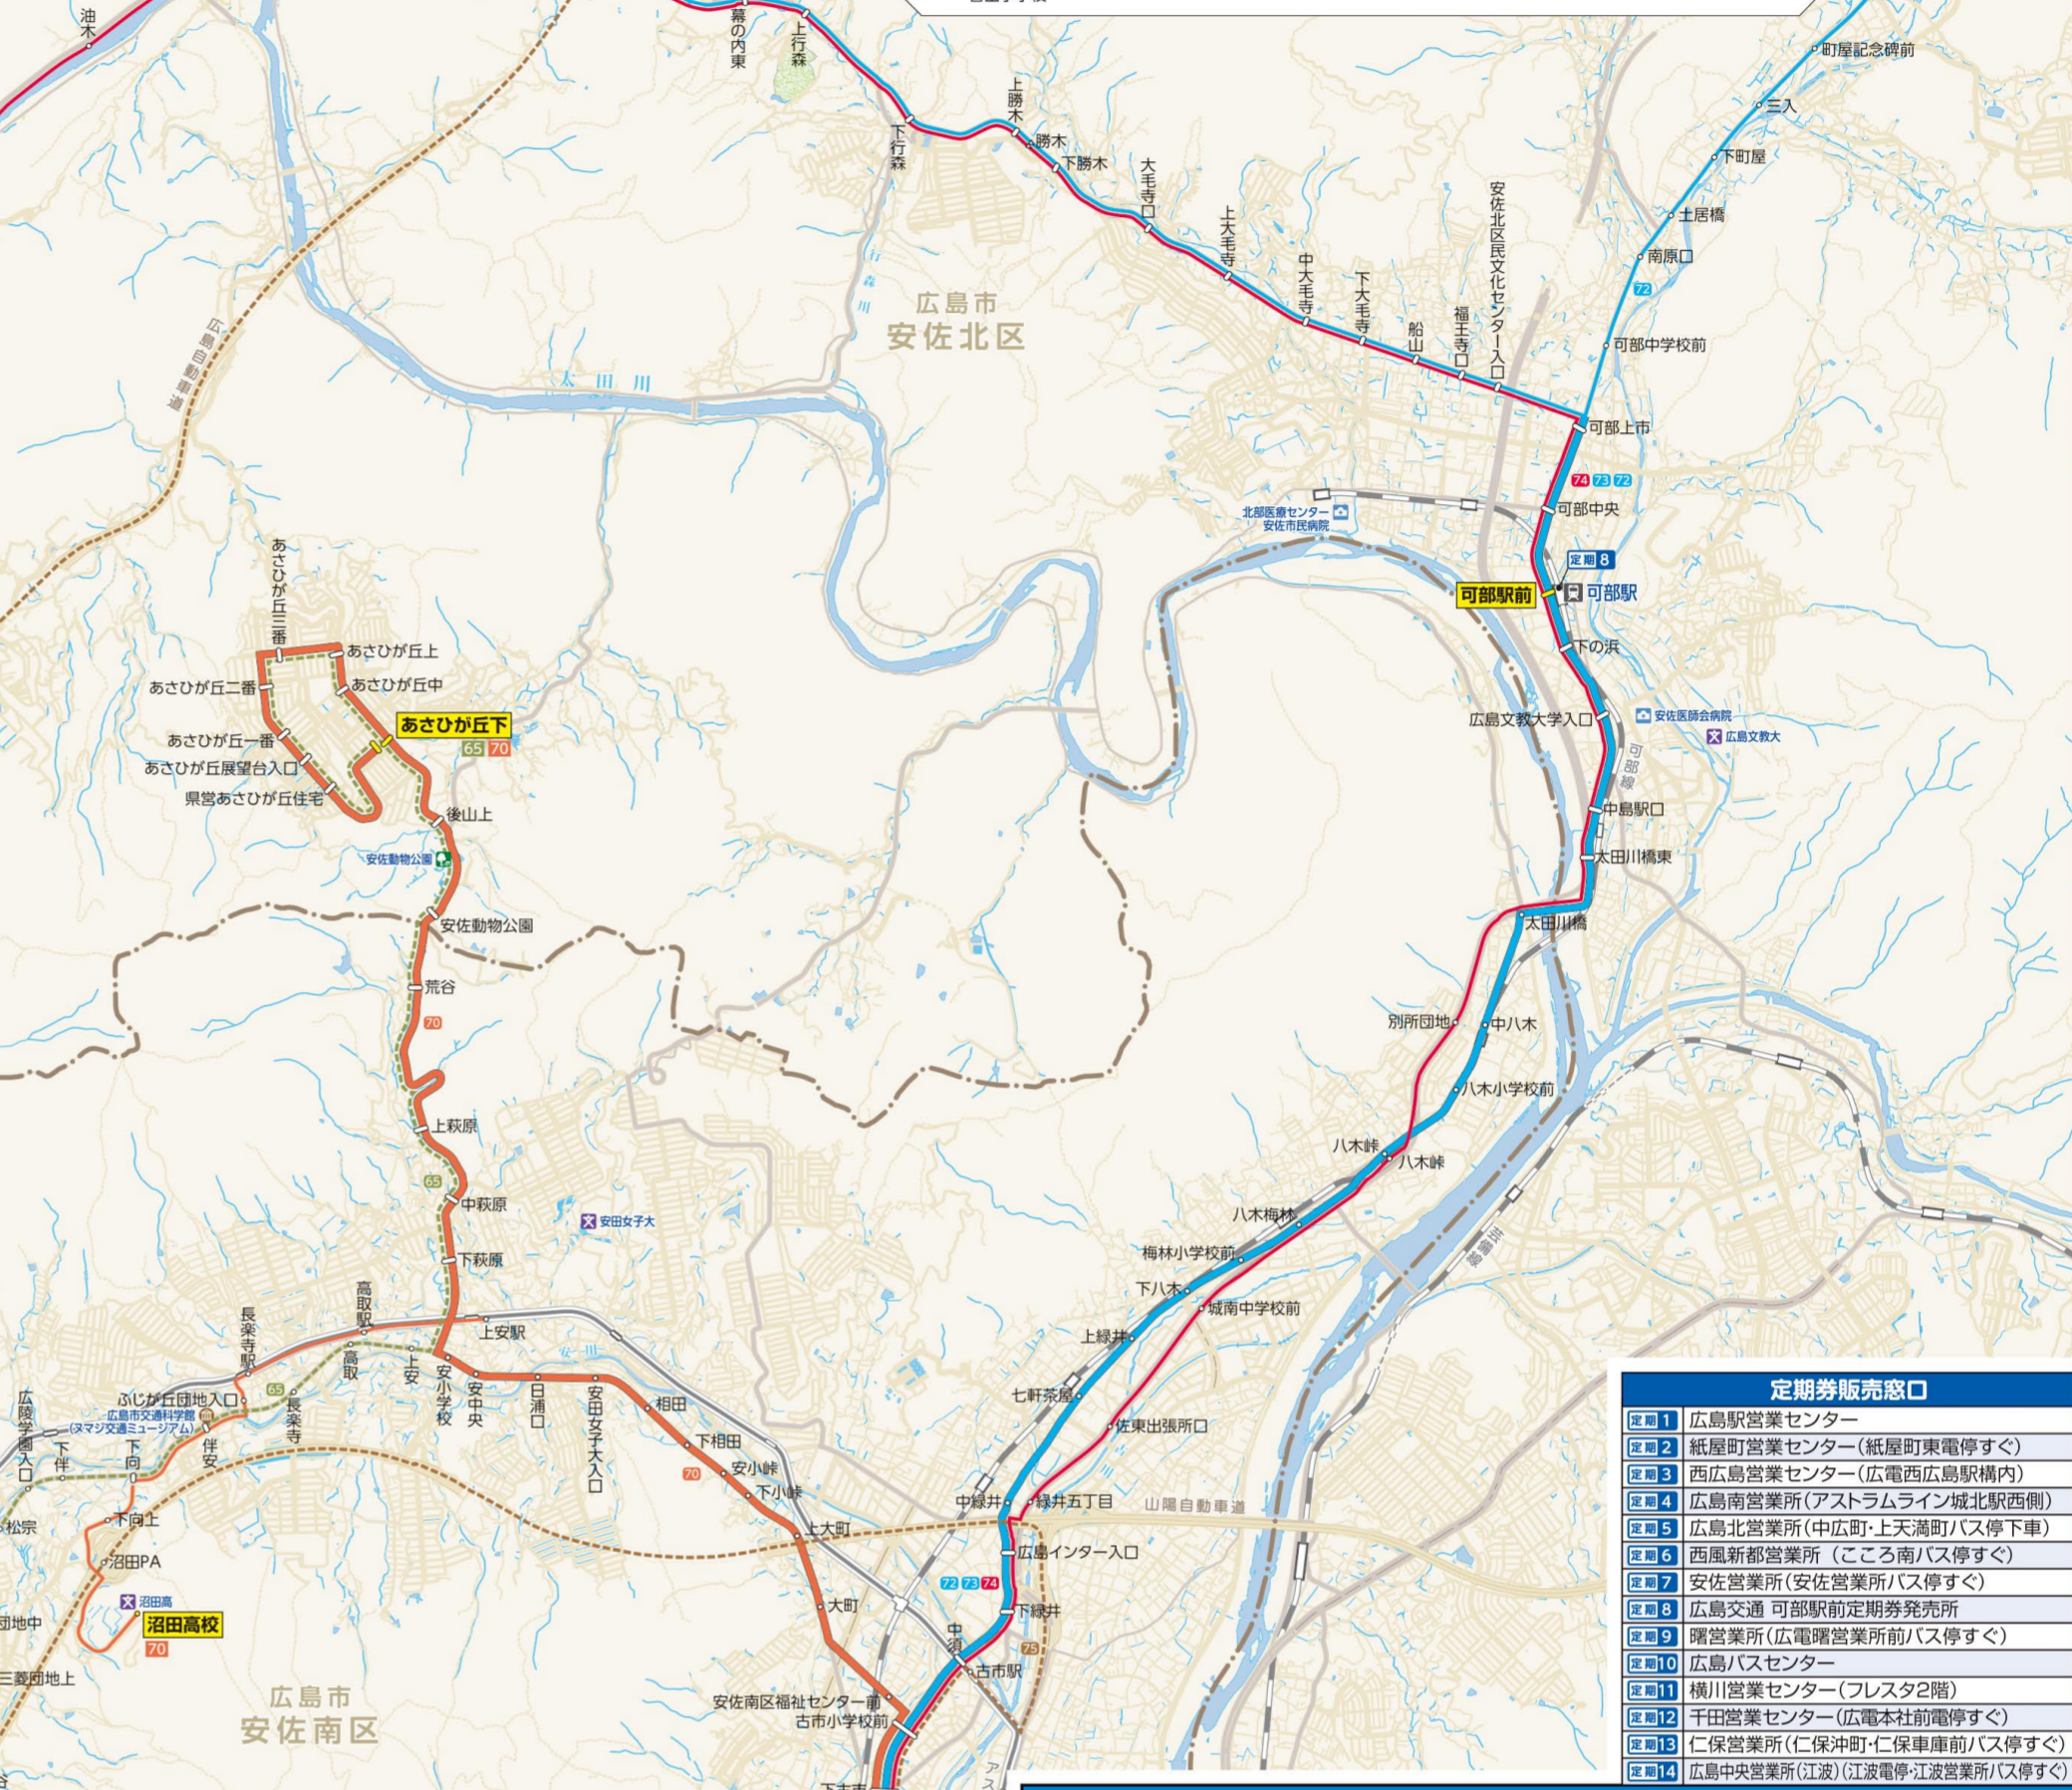

定期券販売窓口

1	広島駅前営業センター
2	紙屋町営業センター (紙屋町東電停すぐ)
3	西広島営業センター (広島西広島駅構内)
4	広島南営業センター (アストラムライン城北駅西側)
5	広島北営業センター (中広町上天満町バス停下車)
6	西風新都営業所 (こころ南バス停すぐ)
7	安佐営業所 (安佐営業所バス停すぐ)
8	広島交通 可部駅前定期券発売所
9	曙営業所 (広島曙営業所前バス停すぐ)
10	広島バスセンター
11	横川営業センター (フレスタ2階)
12	千田営業センター (広島本社前電停すぐ)
13	仁保営業所 (仁保沖町仁保車庫前バス停すぐ)
14	広島中央営業所 (江波) (江波電停江波営業所バス停すぐ)