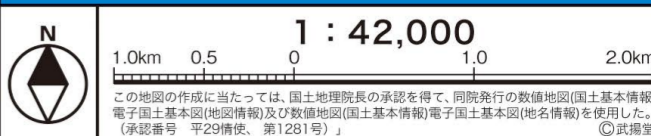

広島電鉄バス路線図

[広島北地区版]

2025年2月現在

運賃・時刻などのお問い合わせ
ひろでんコールセンター (ナビダイヤル)
0570-550700
広島電鉄HP <https://hiroden.co.jp/>

凡例

- 始発・終着バス停
- バス停
- バス停名 240円均一エリア
- 博物館
- 病院
- 公園
- 学校
- 温泉
- 役所
- 警察署
- その他施設
- その他運輸施設

大線 高頻度 運行路線
概ね1時間に2便以上

細線 中頻度 運行路線
概ね1時間に2便未満 もしくは 平日朝・夕のみ高頻度

点線 低頻度 運行路線
便数が少ない もしくは 特定の曜日や時間帯のみ運行

(各バス共通) 市内電車 JR線