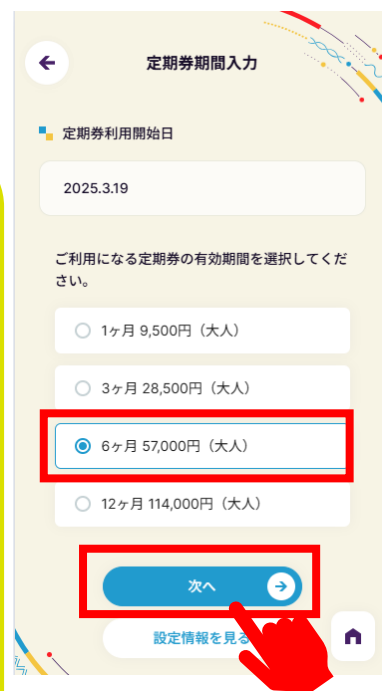

ワンポイント

- ・**小児**の広島シティパス/広島シティパスワイドは、**“通学のみ”**での販売です。
- ・**シルバー**の広島シティパス/広島シティパスワイドは、**シルバーパス**での販売です。

1 「定期券を購入する」をタップ

2 「新規購入」を選択し、「次へ」をタップ

3 「広島電鉄（電車）」を選択し、「次へ」をタップ

4 定期券の利用開始日を選択し、「次へ」をタップ

5 「通勤定期券」を選択し、「次へ」をタップ

6 「広島シティパス」または「広島シティパスワイド」を選択し、「次へ」をタップ

7 ご利用になる期間を「1ヶ月, 3ヶ月, 6ヶ月, 12か月」から選択し、「次へ」をタップ

ワンポイント

- (例)
- ・2月5日からの1ヶ月定期券を購入した場合
→利用期間：2月5日～3月4日
 - ・4月1日からの3ヶ月定期券を購入した場合
→利用期間：4月1日～6月30日
 - ・5月9日からの6ヶ月定期券を購入した場合
→利用期間：5月9日～11月8日
 - ・7月7日からの12ヶ月定期券を購入した場合
→利用期間：7月7日～翌年7月6日