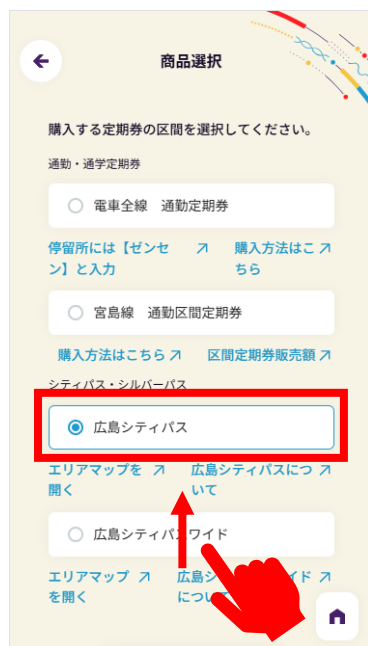

ワンポイント

- ・**小児**の広島シティパス/広島シティパスワイドは、**“通学のみ”**での販売です。
- ・**シルバー**の広島シティパス/広島シティパスワイドは、**シルバーパス**での販売です。

1 「定期券を購入する」をタップ

2 「新規購入」を選択し、「次へ」をタップ

3 「広島電鉄（電車）」を選択し、「次へ」をタップ

4 定期券の利用開始日を選択し、「次へ」をタップ

5 「通勤定期券」を選択し、「次へ」をタップ

6 「広島シティパス」または「広島シティパスワイド」を選択し、「次へ」をタップ

7 ご利用になる期間を「1ヶ月, 3ヶ月, 6ヶ月, 12か月」から選択し、「次へ」をタップ

ワンポイント

- (例)
- ・2月5日からの1ヶ月定期券を購入した場合
→利用期間：2月5日～3月4日
 - ・4月1日からの3ヶ月定期券を購入した場合
→利用期間：4月1日～6月30日
 - ・5月9日からの6ヶ月定期券を購入した場合
→利用期間：5月9日～11月8日
 - ・7月7日からの12ヶ月定期券を購入した場合
→利用期間：7月7日～翌年7月6日