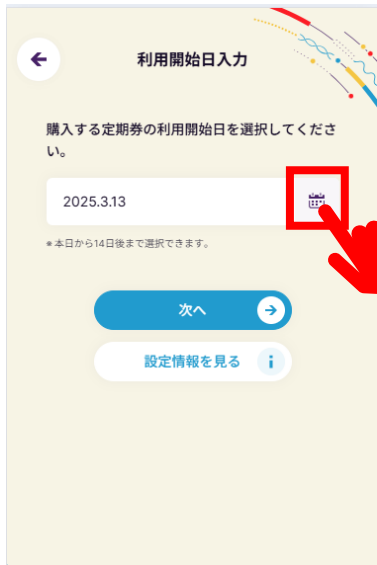

ワンポイント

- ・**小児**の広島シティパス/広島シティパスワイドは、**“通学のみ”**での販売です。
- ・**シルバー**の広島シティパス/広島シティパスワイドは、**シルバーパス**での販売です。

1 「定期券を購入する」をタップ

2 「新規購入」を選択し、「次へ」をタップ

3 「広島電鉄（電車）」を選択し、「次へ」をタップ

4 定期券の利用開始日を選択し、「次へ」をタップ

5 「通勤定期券」を選択し、「次へ」をタップ

6 「広島シティパス」または「広島シティパスワイド」を選択し、「次へ」をタップ

7 ご利用になる期間を「1ヶ月, 3ヶ月, 6ヶ月, 12か月」から選択し、「次へ」をタップ

ワンポイント

- (例)
- ・2月5日からの1ヶ月定期券を購入した場合
→利用期間：2月5日～3月4日
 - ・4月1日からの3ヶ月定期券を購入した場合
→利用期間：4月1日～6月30日
 - ・5月9日からの6ヶ月定期券を購入した場合
→利用期間：5月9日～11月8日
 - ・7月7日からの12ヶ月定期券を購入した場合
→利用期間：7月7日～翌年7月6日