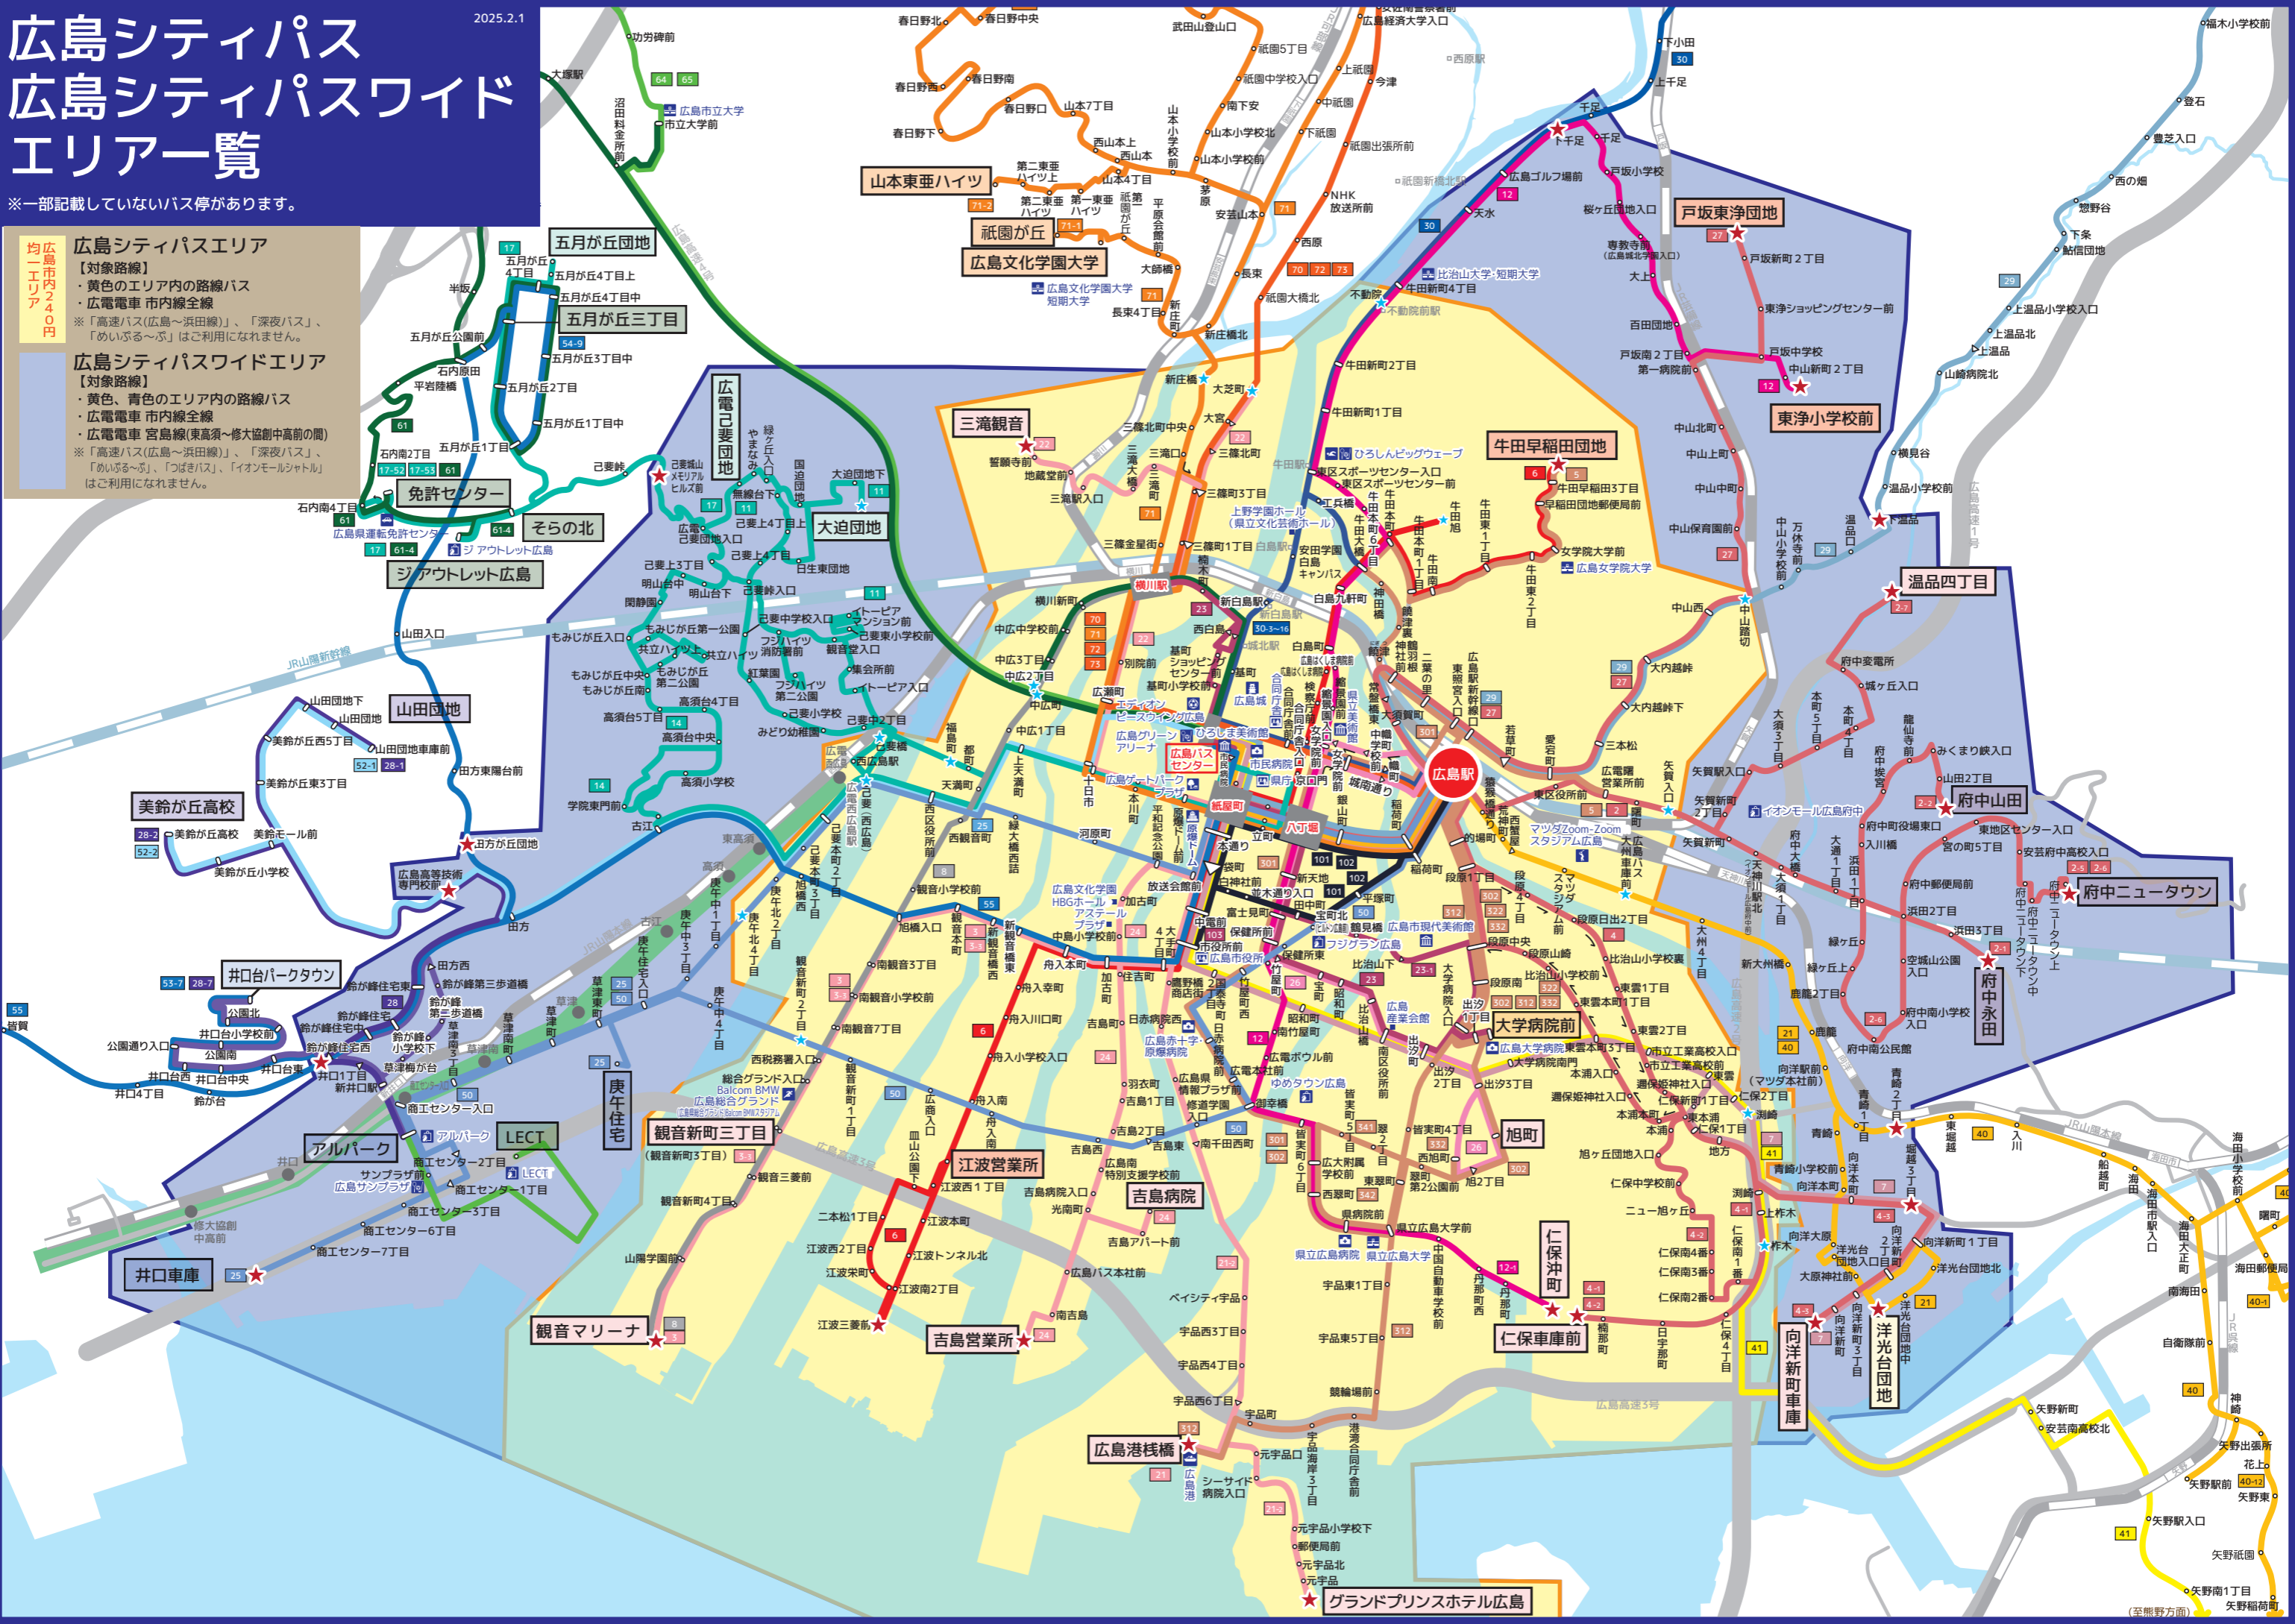

広島シティパス 広島シティパスワイド エリア一覧

2025.2.1

※一部記載していないバス停があります。

広島シティパスエリア

- 【対象路線】
- ・黄色のエリア内の路線バス
- ・広電電車 市内線全線
- ※「高速バス(広島～浜田線)」、「深夜バス」、「めいびる～ぶ」はご利用になれません。

広島シティパスワイドエリア

- 【対象路線】
- ・黄色、青色のエリア内の路線バス
- ・広電電車 市内線全線
- ・広電電車 宮島線(東高須～修大協創中高前の間)
- ※「高速バス(広島～浜田線)」、「深夜バス」、「めいびる～ぶ」、「つばきバス」、「イオンモールシャトル」はご利用になれません。

★ グランドプリンスホテル広島

(至熊野方面)