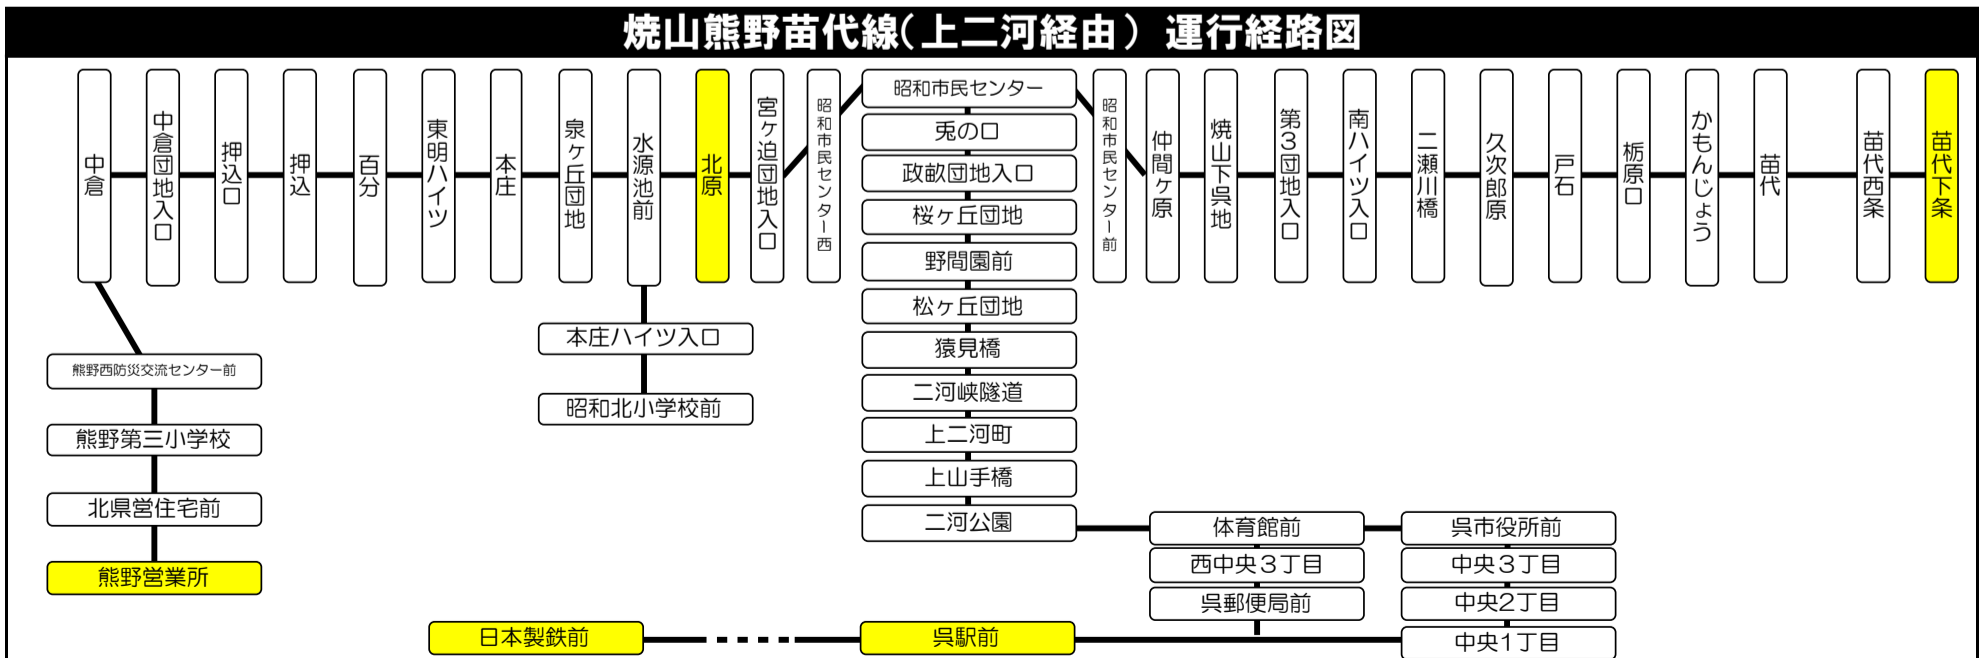

2023年4月29日(祝) 蔵本通り経由を今西通り経由に迂回

焼山熊野苗代線(上二河経由) 運行時刻表 土曜日・日祝日

Table with 4 main columns: 21...呉駅前・日本製鉄前ゆき, 21-1...熊野営業所ゆき, 21-2...北原ゆき, 21-4...苗代下条ゆき. It contains detailed train schedules with arrival and departure times for various stations.

■年末年始期間中の運行
・12/29,12/30は土日祝ダイヤで運行します。
・12/31~1/3は土日祝ダイヤのうち「○」印のある便のみ運行します。

(注) 平日の低床区分に「※」印のある便は低床車両以外での運行となります。土日祝は全便低床車両で運行します。(車両検査等により変更となる場合がありますのでご了承ください)

交通事情により運行が乱れる場合がありますので、ご了承ください。
お問い合わせ先：広島電鉄㈱ ひろでんコールセンター 0570-550700 (平日6:30~20:30/土日祝9:00~18:00)
※上記営業時間外は熊野営業所 082-854-0032 までご連絡ください。