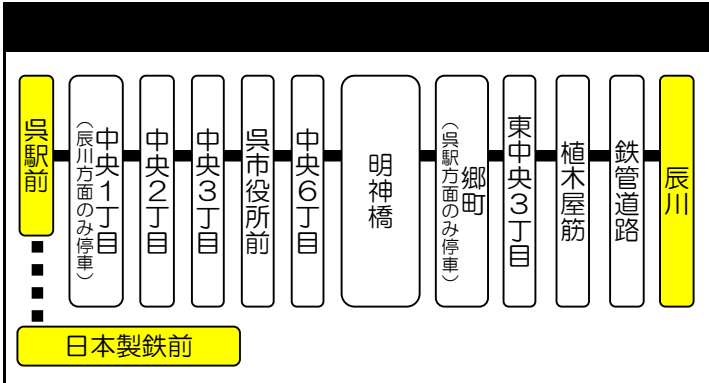

辰川線 運行時刻表 土曜日・日祝日											
辰川→呉駅方面ゆき						呉駅→辰川方面ゆき					
年末年始	辰川	3東 丁中 目央	明 神 橋	呉市 役所 前	呉 駅 前	年末年始	呉 駅 前	呉市 役所 前	明 神 橋	3東 丁中 目央	辰 川
	6:12	6:15	6:17	6:20	6:24		6:35	6:40	6:43	6:45	6:50
	6:52	6:55	6:57	7:00	7:04		7:15	7:20	7:23	7:25	7:30
	7:32	7:35	7:38	7:41	7:47		7:45	7:50	7:53	7:55	8:00
	8:02	8:05	8:08	8:11	8:17	○	8:15	8:20	8:23	8:25	8:30
○	8:32	8:35	8:38	8:41	8:47		8:55	9:00	9:03	9:05	9:10
	9:12	9:15	9:18	9:21	9:27	○	9:35	9:40	9:43	9:45	9:50
○	9:52	9:55	9:58	10:01	10:07	○	10:15	10:20	10:23	10:25	10:30
○	10:32	10:35	10:38	10:41	10:47	○	10:55	11:00	11:03	11:05	11:10
○	11:12	11:15	11:18	11:21	11:27	○	11:35	11:40	11:43	11:45	11:50
○	11:52	11:55	11:58	12:01	12:07	○	12:15	12:20	12:23	12:25	12:30
○	12:32	12:35	12:38	12:41	12:47	○	12:50	12:55	12:58	13:00	13:05
○	13:07	13:10	13:13	13:16	13:22	○	13:30	13:35	13:38	13:40	13:45
○	13:47	13:50	13:53	13:56	14:02		14:10	14:15	14:18	14:20	14:25
	14:27	14:30	14:33	14:36	14:42	○	14:50	14:55	14:58	15:00	15:05
○	15:07	15:10	15:13	15:16	15:22		15:30	15:35	15:38	15:40	15:45
	15:47	15:50	15:53	15:56	16:02	○	16:10	16:15	16:18	16:20	16:25
○	16:27	16:30	16:33	16:36	16:42	○	16:50	16:55	16:58	17:00	17:05
○	17:07	17:10	17:13	17:16	17:22	○	17:30	17:35	17:38	17:40	17:45
○	17:47	17:50	17:53	17:56	18:02		18:10	18:15	18:18	18:20	18:25
	18:27	18:30	18:33	18:36	18:42		18:45	18:50	18:53	18:55	19:00
	19:02	19:05	19:08	19:11	19:17		19:15	19:20	19:23	19:25	19:30
	19:32	19:35	19:38	19:41	19:47		19:43	19:48	19:51	19:53	19:58
	20:00	20:03	20:05	20:08	20:12		20:23	20:28	20:31	20:33	20:38
	20:40	20:43	20:45	20:48	20:52		21:03	21:08	21:11	21:13	21:18

路線番号 **31** 呉駅前 方面ゆき **31-1** 辰川 方面ゆき

■年末年始期間中の運行
・12/29,12/30は土日祝ダイヤで運行します。
・12/31～1/3は○マークのある便のみ運行します。

全便低床車両にて運行します(車両検査等により変更となる場合がありますのでご了承ください)。
交通事情により運行が乱れる場合がありますので、ご了承ください。
お問い合わせ先： 広島電鉄(株) 広電電車バステレホンセンター 0570-550700 (平日9:00～17:45)
呉中央営業所 (0823) 36-2460