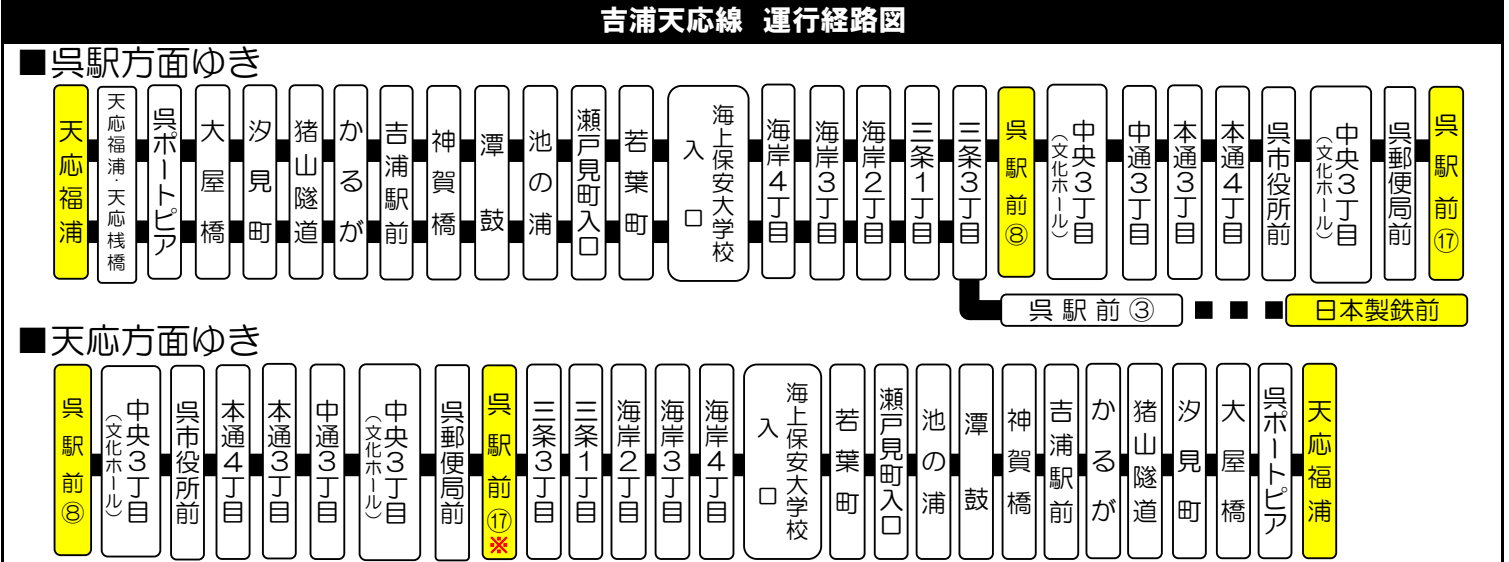

路線番号 **34** **吉浦天応線 運行時刻表 土曜日・日祝日**

天応・かるが・吉浦 → 呉駅前 → 呉市役所前 → 呉駅前 方面ゆき

年 末 年 始	天 応 福 浦	大 屋 橋	吉 浦 駅 前	海 岸 4 丁 目	⑧呉 番 の 駅 り ば 前	(中 央 3 丁 目 文化 ホー ル)	本 通 3 丁 目	呉 市 役 所 前	⑩呉 番 の 駅 り ば 前
	6:43	6:47	6:54	7:02	7:12	7:14	7:20	7:23	7:30
	7:13	7:17	7:24	7:32	7:42	7:44	7:50	7:53	8:00
○	7:43	7:47	7:54	8:02	8:12	止			
	8:03	8:07	8:14	8:22	8:32	8:34	8:40	8:43	8:50
	8:23	8:27	8:34	8:42	8:52	止			
○	8:42	8:46	8:53	9:01	9:12	9:14	9:20	9:23	9:30
○	9:12	9:16	9:23	9:31	9:42	9:44	9:50	9:53	10:00
○	9:42	9:46	9:53	10:01	10:12	止			
○	10:12	10:16	10:23	10:31	10:42	10:44	10:50	10:53	11:00
	10:42	10:46	10:53	11:01	11:12	止			
○	11:12	11:16	11:23	11:31	11:42	11:44	11:50	11:53	12:00
○	11:42	11:46	11:53	12:01	12:12	止			
○	12:12	12:16	12:23	12:31	12:42	12:44	12:50	12:53	13:00
○	12:42	12:46	12:53	13:01	13:12	止			
	13:12	13:16	13:23	13:31	13:42	13:44	13:50	13:53	14:00
○	13:42	13:46	13:53	14:01	14:12	止			
	14:12	14:16	14:23	14:31	14:42	14:44	14:50	14:53	15:00
○	14:42	14:46	14:53	15:01	15:12	止			
	15:12	15:16	15:23	15:31	15:42	15:44	15:50	15:53	16:00
○	15:42	15:46	15:53	16:01	16:12	止			
○	16:12	16:16	16:23	16:31	16:42	16:44	16:50	16:53	17:00
	16:42	16:46	16:53	17:01	17:12	止			
○	17:12	17:16	17:23	17:31	17:42	17:44	17:50	17:53	18:00
	17:42	17:46	17:53	18:01	18:12	止			
○	18:12	18:16	18:23	18:31	18:42	止			
	18:42	18:46	18:53	19:01	19:12	止			
	19:42	19:46	19:53	20:01	20:09	止			

■年末年始期間中の運行  
 ・12/29,12/30は土日祝ダイヤで運行します。  
 ・12/31~1/3は○マークのある便のみ運行します。

※ 呉駅前から天応方面へのご利用の際は、 ⑩番のりば からご乗車ください。