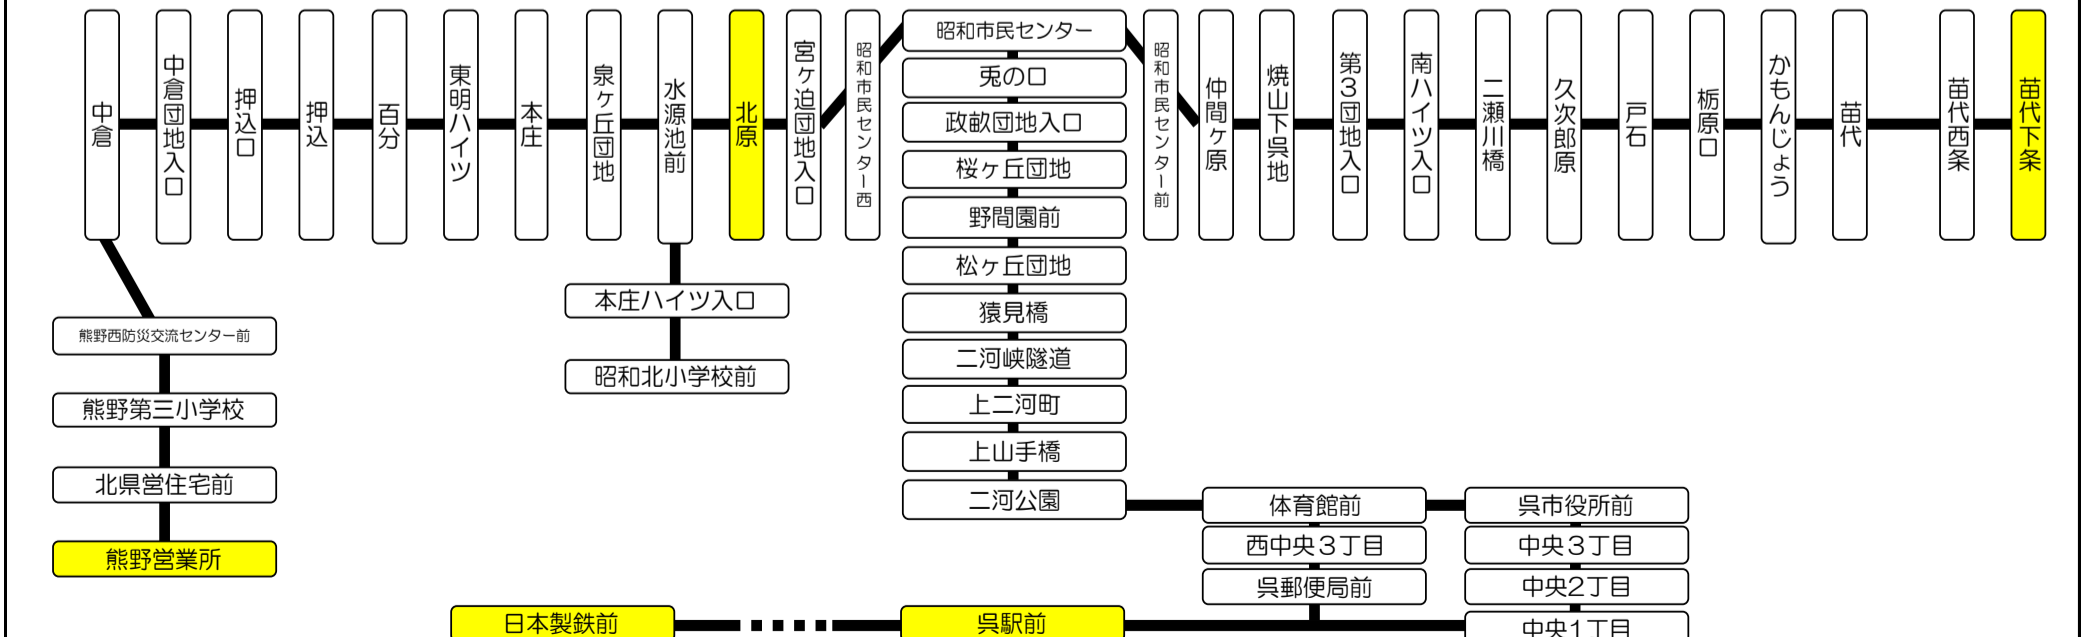

焼山熊野苗代線(上二河経由)運行時刻表 月～金曜日

Table with 18 columns and 100+ rows. Columns include route numbers (e.g., 21-1, 21-2, 21-4), station names (e.g., 苗代下条, 熊野, 北原, 呉駅前), and departure/arrival times. The table is split into two main sections: '苗代下条・熊野営業所・北原 → 呉駅前 方面ゆき' and '呉駅前 → 北原・熊野営業所・苗代下条 方面ゆき'. It includes various time slots from 5:34 to 22:50.

焼山熊野苗代線(上二河経由) 運行時刻表 土曜日・日祝日

Table with 4 main columns: 21...呉駅前・日本製鉄前ゆき, 21-1...熊野営業所ゆき, 21-2...北原ゆき, 21-4...苗代下条ゆき. It contains detailed train schedules with arrival and departure times for various stations.

■年末年始期間中の運行
・12/29,12/30は土日祝ダイヤで運行します。
・12/31~1/3は土日祝ダイヤのうち「○」印のある便のみ運行します。

焼山熊野苗代線(上二河経由) 運行経路図

(注) 全便低床車両で運行します。(車両検査等により変更となる場合がありますのでご了承ください)
交通事情により運行が乱れる場合がありますので、ご了承ください。