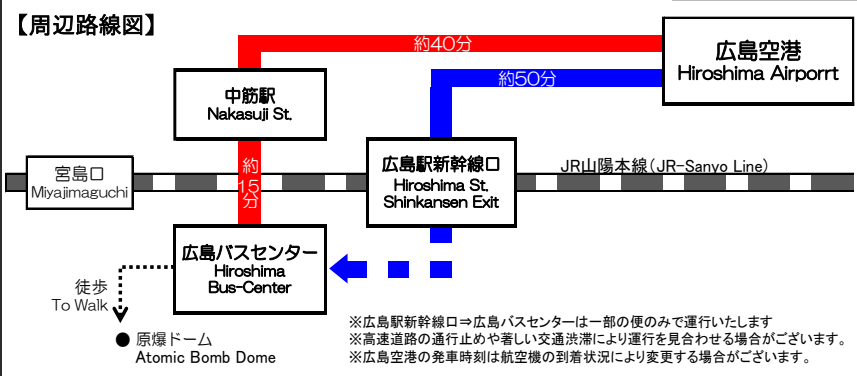

広島空港14:20発の便は、広島駅新幹線口を経由し、広島バスセンターまで運行します。

広島バスセンター Hiroshima Bus Center			アストラムライン 中筋駅 Nakasuji Sta.			広島空港 Hiroshima Airport		
広島空港行き			広島バスセンター行き					
広島バスセンター ②番ホーム	アストラム 中筋駅 ①番ホーム	広島空港 降車ホーム	広島空港 ①番ホーム	アストラム 中筋駅 降車ホーム	広島バスセンター 降車ホーム			
5:55	6:10	6:50	8:45	9:25	9:40			
6:05	6:20	7:00	8:55	9:35	9:50			
6:40	6:55	7:35	9:05	9:45	10:00			
7:00	7:15	7:55	10:00	10:40	10:55			
7:15	7:30	8:10	10:10	10:50	11:05			
7:30	7:45	8:25	10:20	11:00	11:15			
8:20	8:35	9:15	11:05	11:45	12:00			
8:35	8:50	9:30	11:15	11:55	12:10			
9:15	9:30	10:10	11:40	12:20	12:35			
9:45	10:00	10:40	12:15	12:55	13:10			
10:15	10:30	11:10	12:25	13:05	13:20			
10:45	11:00	11:40	13:25	14:05	14:20			
11:55	12:10	12:50	13:55	14:35	14:50			
12:25	12:40	13:20	15:00	15:40	15:55			
12:55	13:10	13:50	16:05	16:45	17:00			
13:15	13:30	14:10	16:15	16:55	17:10			
13:35	13:50	14:30	16:40	17:20	17:35			
14:15	14:30	15:10	17:35	18:15	18:30			
14:35	14:50	15:30	18:45	19:25	19:40			
15:15	15:30	16:10	18:55	19:35	19:50			
15:55	16:10	16:50	19:55	20:35	20:50			
16:35	16:50	17:30	20:05	20:45	21:00			
17:00	17:15	17:55	20:15	20:55	21:10			
17:25	17:40	18:20	21:25	22:05	22:20			
18:15	18:30	19:10	21:35	22:15	22:30			
18:45	19:00	19:40	21:45	22:25	22:40			

※平和大通り線は当面の間、引き続き運休いたします。

【ご乗車方法】

- ◆現金のお客さまは券売機にて乗車券をお買い求めください。
- ◆各種クレジットカード、交通系ICカードでもご乗車いただけます。ご乗車時にバス乗務員へお伝えください。乗車券は不要です。

ご利用いただけます
IC cards that can be used

タッチ決済 OK
Tap to ride

【お座席等について】

バス車内では、無料公衆無線LANサービスがご利用可能です。