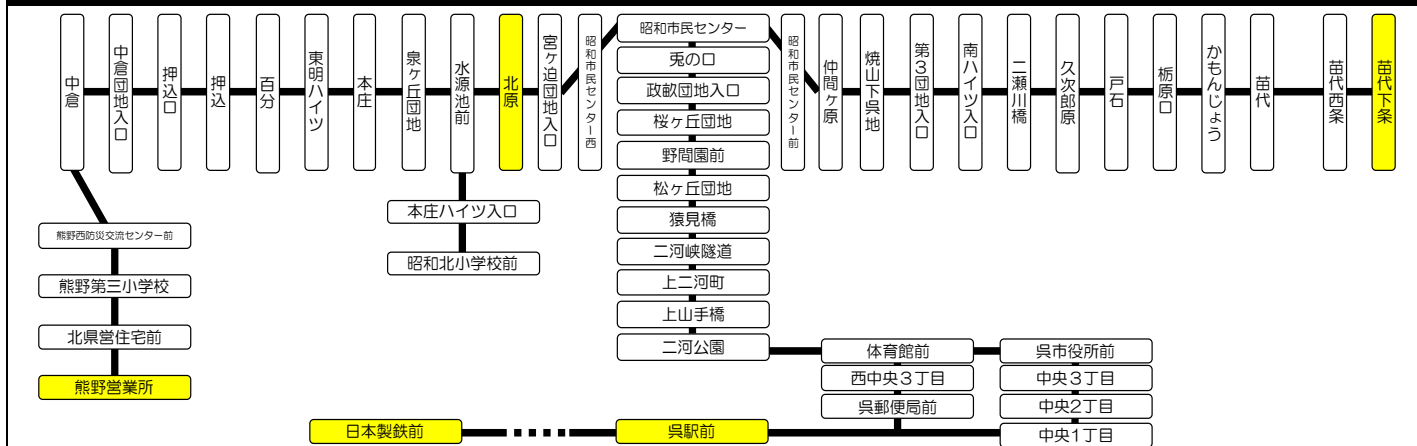

■年末年始期間中の運行
・12/29,12/30は土日祝ダイヤで運行します。
・12/31~1/3は土日祝ダイヤのうち「O」印のある便のみ運行します。

焼山熊野苗代線(上二河経由) 運行経路図

(注) 全便低床車両で運行します。(車両検査等により変更となる場合がありますのでご了承ください)
交通事情により運行が乱れる場合がありますので、ご了承ください。