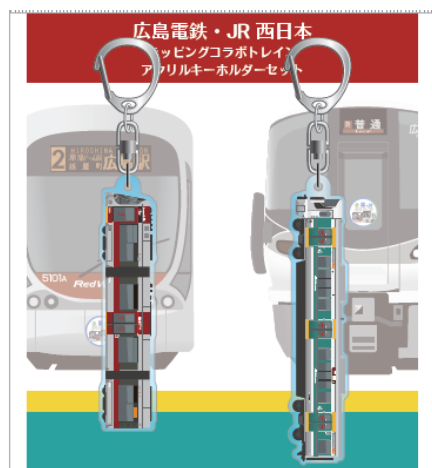

「広島電鉄 5100形」と「JR西日本 227系」の車両デザインを入れ替えた史上初！の列車の誕生を記念し、鉄道デザイングッズブランド「トレインボックス」からコラボ商品を8アイテム新発売します！

新たな広島の「交流」「賑わい」「感動」を演出するコラボト레인を記念したグッズと一緒に、広電とJR西日本の乗り比べを楽しまれてはいかがでしょうか♪

1. 【商品詳細・画像等】

1. A4クリアファイル3枚セット

ラッピング列車のA4クリアファイルセット♪
商品の車両デザインは実際のコラボ列車の
デザイナー描き下ろしです！

1,100円(税込)

2. 缶バッジコレクション(全8種)

サイズ:φ57mm

※全8種のうち1個入り(ランダム)
 ※BOX でのご購入でコンプリート可能です。

BOX デザイン

コラボ列車のデザインや、各車両のロゴマークをデザインした缶バッジです。

単品：450円(税込)
 BOX：3,600円(税込)

3. A5 ステッカー

コラボ列車のロゴマークや
 ロゴマーク・行先表示をデザインした
 A5 サイズのステッカーです。

550円(税込)

4. アクリルキーホルダー2個セット

W72.5xH16.5mm

W82xH17mm

コラボ列車の側面をデザインした
 アクリルキーホルダーです♪

1,100円(税込)

5. パタパタメモ帳

普段使いにもピッタリなメモ帳です。
表紙には車両の正面デザインと2社の
路線図をデザインしています♪

中身

650 円(税込)

6. 7. 8. マスキングテープ 全3種

サイズ:約 15mm×5m

OJR 西日本 227 系

O広島電鉄 5100 形

各ラッピング列車を
マスキングテープにしました！