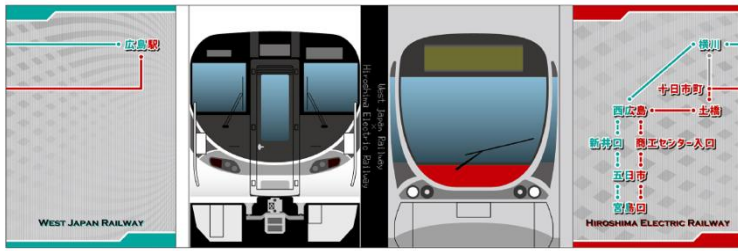

コラボ列車のロゴマークや
 ロゴマーク・行先表示をデザインした
 A5 サイズのステッカーです。

550円(税込)

4. アクリルキーホルダー2個セット

W72.5xH16.5mm

W82xH17mm

コラボ列車の側面をデザインした
 アクリルキーホルダーです♪

1,100円(税込)

5. パタパタメモ帳