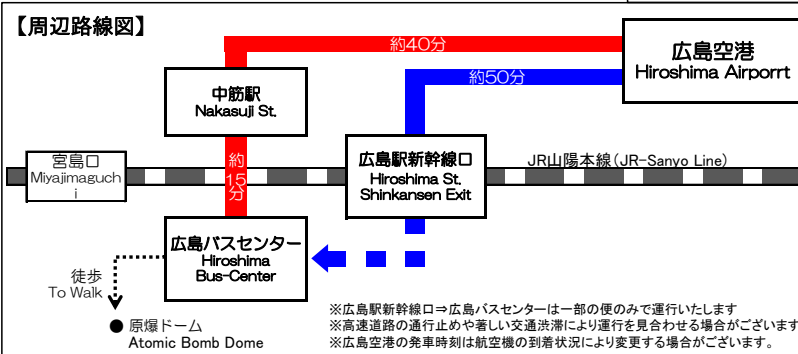

広島空港9:40、13:20、14:20、14:50、18:15発の便については、広島駅新幹線口を經由し、広島バスセンターまで運行します。<中筋駅は經由しません>

広島バスセンター Hiroshima Bus Center			アストラムライン 中筋駅 Nakasuji Sta.			広島空港 Hiroshima Airport		
広島空港行き			広島バスセンター行き					
広島バスセンター ②番ホーム	アストラム 中筋駅 ①番ホーム	広島空港 降車ホーム	広島空港 ①番ホーム	アストラム 中筋駅 降車ホーム	広島バスセンター 降車ホーム			
5:55	6:10	6:50	8:35	9:15	9:30			
6:05	6:20	7:00	9:00	9:40	9:55			
6:40	6:55	7:35	10:05	10:45	11:00			
7:00	7:15	7:55	10:15	10:55	11:10			
7:15	7:30	8:10	10:25	11:05	11:20			
7:30	7:45	8:25	10:25	11:05	11:20			
8:20	8:35	9:15	11:15	11:55	12:10			
8:35	8:50	9:30	11:25	12:05	12:20			
9:15	9:30	10:10	12:05	12:45	13:00			
9:45	10:00	10:40	12:15	12:55	13:10			
10:25	10:40	11:20	12:35	13:15	13:30			
10:45	11:00	11:40	12:45	13:25	13:40			
11:55	12:10	12:50	13:45	14:25	14:40			
12:25	12:40	13:20	15:25	16:05	16:20			
12:55	13:10	13:50	15:35	16:15	16:30			
13:15	13:30	14:10	15:55	16:35	16:50			
13:35	13:50	14:30	16:05	16:45	17:00			
14:15	14:30	15:10	16:50	17:30	17:45			
14:45	15:00	15:40	17:45	18:25	18:40			
15:15	15:30	16:10	18:40	19:20	19:35			
15:55	16:10	16:50	19:00	19:40	19:55			
16:35	16:50	17:30	19:50	20:30	20:45			
17:00	17:15	17:55	20:05	20:45	21:00			
17:25	17:40	18:20	21:25	22:05	22:20			
18:15	18:30	19:10	21:35	22:15	22:30			
18:45	19:00	19:40	21:50	22:30	22:45			

【ご乗車方法】

- ◆現金のお客さまは券売機にて乗車券をお買い求めください。
- ◆各種クレジットカード、交通系ICカードでもご乗車いただけます。ご乗車時にバス乗務員へお伝えください。乗車券は不要です。

【ご利用いただけます】
IC cards that can be used

タッチ決済 OK
Tap to ride

【お座席等について】

バス車内では、無料公衆無線LANサービスがご利用可能です。

広島空港リムジンバスは全車、同一車体色の車両で運行しております。広島電鉄・広島バス・広島交通・芸陽バス・JRバス中国の5社による共同運行です。※車両整備等により各社固有の車両で運行する場合がございます。

全席自由席です。(ご予約席はございません)
※車いすをご利用のお客を除きます。

《運行状況・お忘れ物のお問合せ》
広島電鉄株式会社 ひろでんコールセンター
電話 0570-550700

【車いすのご乗車について】

車いすマークの付いた時刻では車いす対応バス車両にて運行いたします。※点検整備等により、一般車両で運行する場合があります。車いすをご利用の際は1ヶ月前～前日17:45までに、ご連絡をお願いいたします。

《車いす乗車のご予約に関するお問い合わせ》
広島電鉄株式会社 高速バス予約センター
電話 (082) 207-1073 (9:00~17:45 年中無休)