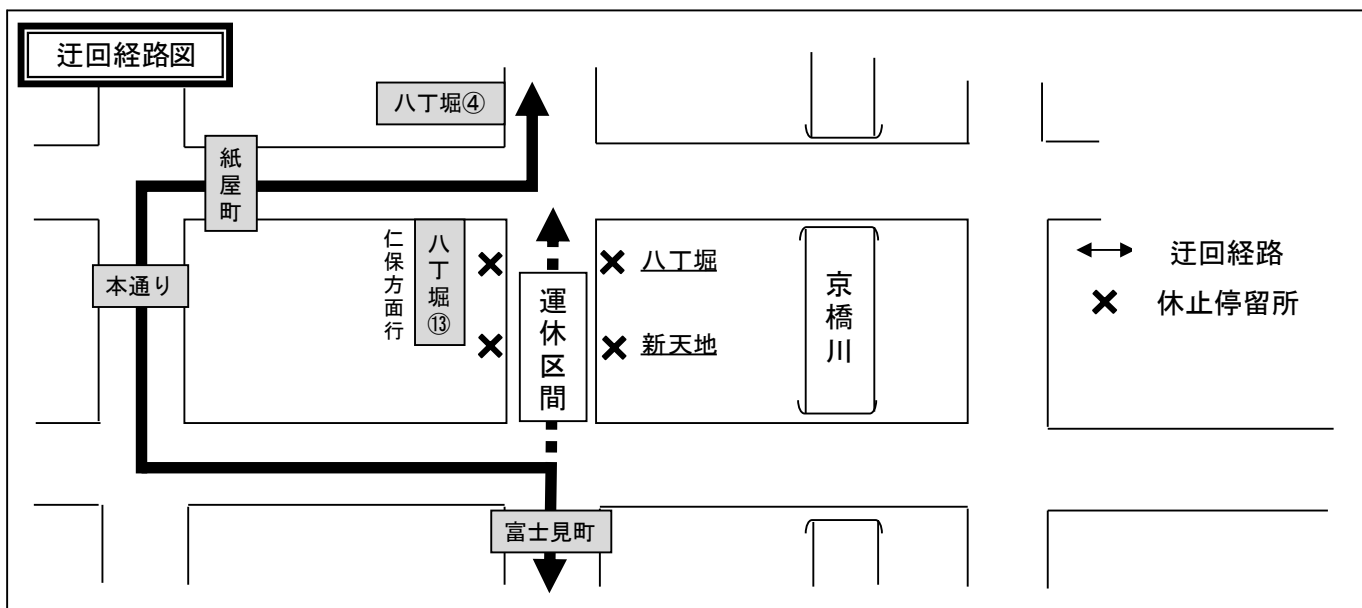

# 広電バス 12 号線の迂回運行について

「えびす大祭」に伴う中央通りの交通規制により、12 号線は一部運行時刻を変更し、迂回運行をいたしますので、ご了承くださいませようよろしくお願いいたします。

雨天により、中央通りでの交通規制が実施されない場合は、バスは迂回せず、通常通り運行いたしますので、ご注意ください。

- 日時 2024 年 11 月 19 日（火）【19：00～22：00】
- 迂回経路 仁保沖町線・・・富士見町～紙屋町～八丁堀  
 臨時バス停：本通り（③③）、紙屋町（②③紙屋町東電停前）、八丁堀（⑬福屋前）  
 ※休止バス停：新天地、八丁堀（⑪ヤマダ電機前、⑫モーツァルト前）

### 3. 運行時刻（迂回対象便のみ抜粋）

時	仁保沖町 八丁堀④	
	発車時刻	(白島通り) 通過時刻
	東浄小学校行き	
18	30 40 50	58
19	00 10 20	08 18 27
	30 40 50	37 47 57
20	00 15 30	07 17 25
	45	40 55
21	05 25 45	10 30 50
22		10

時	東浄小学校前 八丁堀⑬	
	発車時刻	(福屋前) ※臨時 通過時刻
	仁保沖町行き	
18	30 40 50	
19	00 10 20	02 12 22
	30 40 50	28 38 48
20	00 12 24	08 18 28
	36 48	40 52
21	05 20	04 16 33
22		48