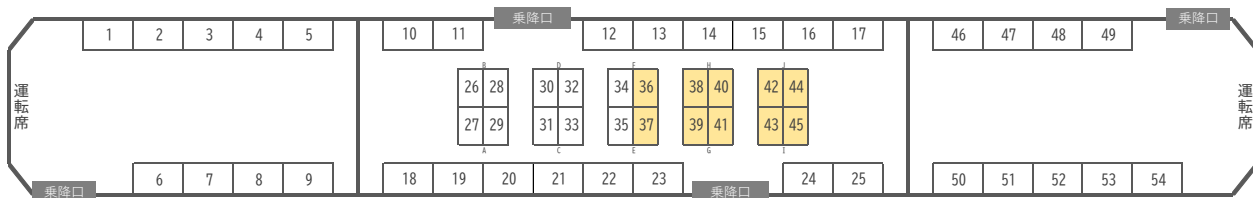

HIRODEN ART TRAM

掲出No	作品サムネイル	作者	作品名	ジャンル
36		Morph (モルフ)	風景制作	日本画
37		鶴岡真由	Hamburger Night "Meteorite impact"	日本画
38		平岡桜子	小いわし	日本画
39		白藤匠吾	Landscape	日本画
40		松岡香澄	樹木制作	日本画
41		平川沙耶花	人物制作	日本画
42		太田もも	研究所後	日本画
43		横井瑠菜	芍薬	日本画
44		倉本きらり	植物制作	日本画
45		宮本寿々佳	深く入る	日本画

走る美術館