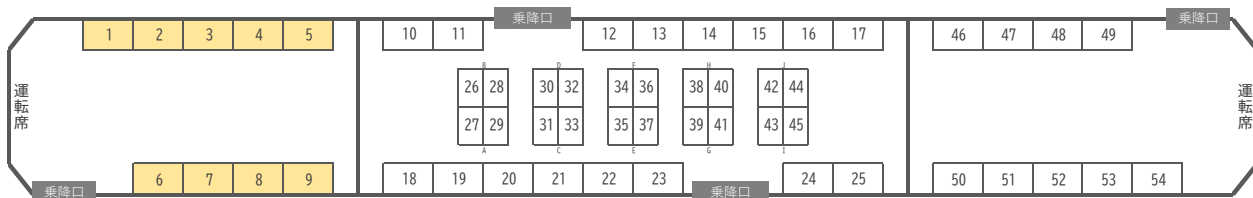

HIRODEN ART TRAM

掲出No	作品サムネイル	作者	作品名	ジャンル
1		棕本茉尋	平和のスペクトル	視覚
2		井上巴乃	anywhere	視覚
3		後藤永遠	HIROSHIMA	視覚
4		鹿野萌奈	女の子って	視覚
5		河原彩名	green tram	視覚
6			市大30周年告知	視覚
7		藤井菜々子	look at me	視覚
8		千同沙英	今日の青空を見る	視覚
9		草間一華	生命躍動	視覚