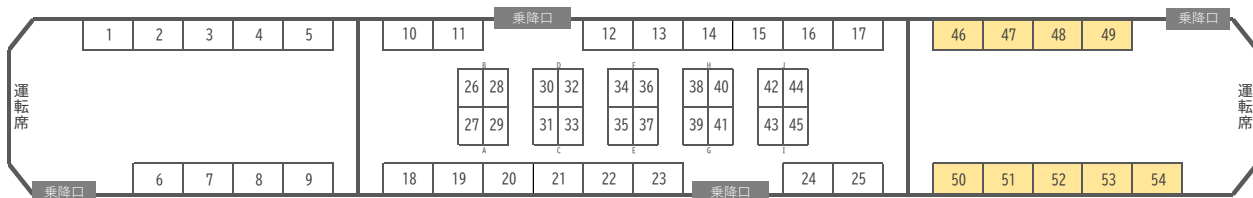

HIRODEN ART TRAM

掲出No	作品サムネイル	作者	作品名	ジャンル
46		山下恭一郎	NINJAMAN	視覚
47		西本望羽	Flowers and thinking	視覚
48		池田優菜	アルベルト・アインシュタインの予言	視覚
49		藤原優希	myself	視覚
50		平田真弓	戦場カメラマンの願い	視覚
51		益田真見	KOI	視覚
52		リョウ チョウウ	台湾すりガラス	視覚
53		道下巴小音	今日を写す	視覚
54		大道寺ダニカ	Body Way	視覚

走る美術館