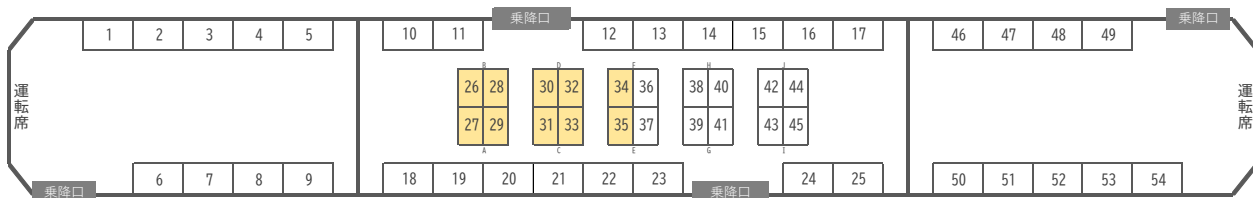

走る美術館

HIRODEN ART TRAM

掲出No	作品サムネイル	作者	作品名	ジャンル
18		中島咲弥	peace	視覚
19		森田千智	受け入れることの大切さ	視覚
20 21		前濱穂乃香	室内風景	油絵
22		小林 葵	夜のはじまり	金属造形
23		藤國梨音	popping in!	視覚
24		山本千夏	shelter cats	視覚
25		河野美月	running water	視覚

走る美術館

HIRODEN ART TRAM

掲出No	作品サムネイル	作者	作品名	ジャンル
26		具志堅 琉孔	18:00の風景	油絵
27		村田 澄霞	sleep sleep	油絵
28		北端 大悟	風景と人物	油絵
29		北端大悟	海辺の工場	油絵
30		長野 芽依奈	習作	油絵
31		村田 澄霞	big bad wolf ??	油絵
32		佐藤あかり	福猫みやび	油絵
33		具志堅 琉孔	杪夏 (びょうか)	油絵
34		松本花果	ゆらめく幻想	日本画
35		高見 萌灯	灯	日本画