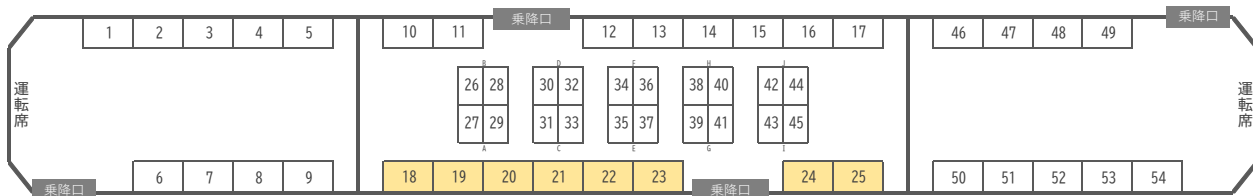

HIRODEN ART TRAM

掲出No	作品サムネイル	作者	作品名	ジャンル
18		中島咲弥	peace	視覚
19		森田千智	受け入れることの大切さ	視覚
20 21		前濱穂乃香	室内風景	油絵
22		小林 葵	夜のはじまり	金属造形
23		藤國梨音	popping in!	視覚
24		山本千夏	shelter cats	視覚
25		河野美月	running water	視覚

走る美術館