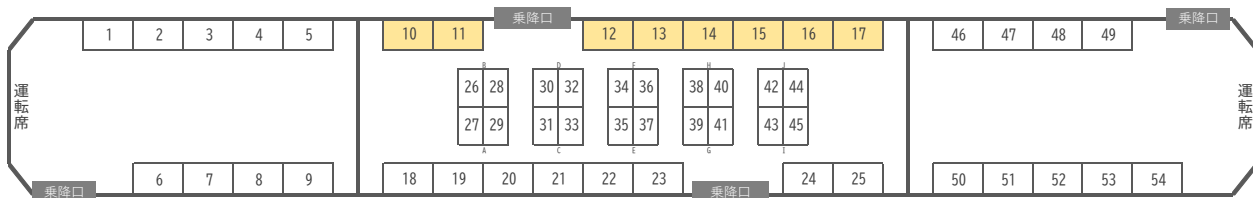

HIRODEN ART TRAM

掲出No	作品サムネイル	作者	作品名	ジャンル
10		小林夢歩	きっぽ	視覚
11		佐々木こひな	星空科学ラボ	視覚
12		下谷宝生	邁進	視覚
13		山田千晴	DREAM CHALLENGER	視覚
14 15		市大30周年告知（2枚分）		視覚
16		高橋南帆	日常の裏側	視覚
17		竹田智哉里	JUST ADVOCATE PEACE?	視覚

走る美術館