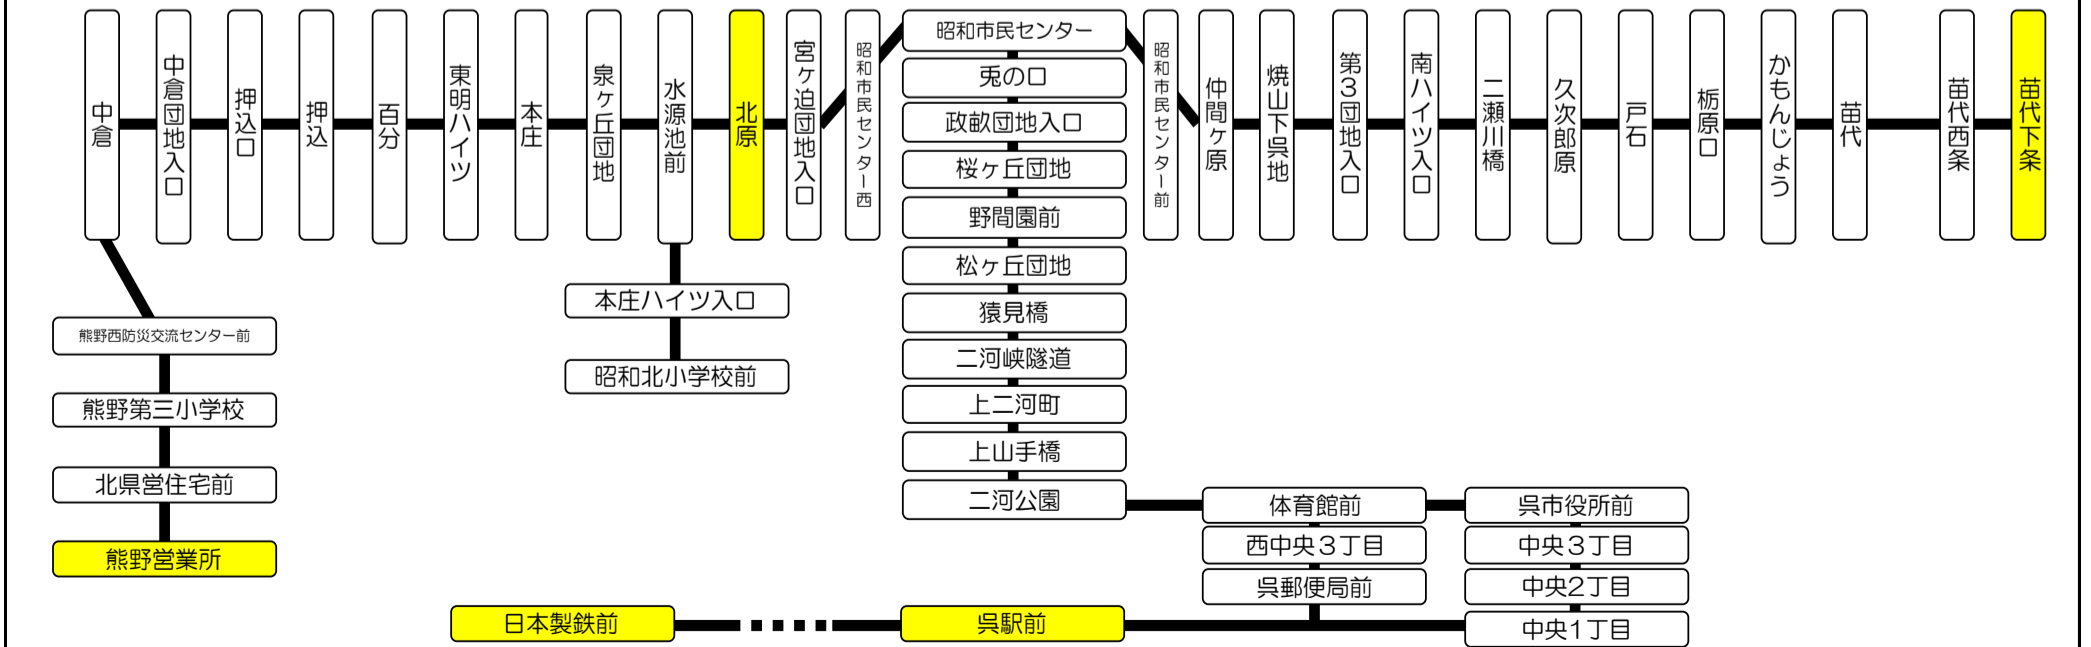

焼山熊野苗代線(上二河経由) 運行時刻表 土曜日・日祝日

Table with 4 main columns: 21...呉駅前・日本製鉄前ゆき, 21-1...熊野営業所ゆき, 21-2...北原ゆき, 21-4...苗代下条ゆき. It contains detailed train schedules with arrival and departure times for various stations.

■年末年始期間中の運行
・12/29,12/30は土日祝ダイヤで運行します。
・12/31~1/3は土日祝ダイヤのうち「〇」印のある便のみ運行します。

焼山熊野苗代線(上二河経由) 運行経路図

(注) 全便低床車両で運行します。(車両検査等により変更となる場合がありますのでご了承ください)
交通事情により運行が乱れる場合がありますので、ご了承ください。