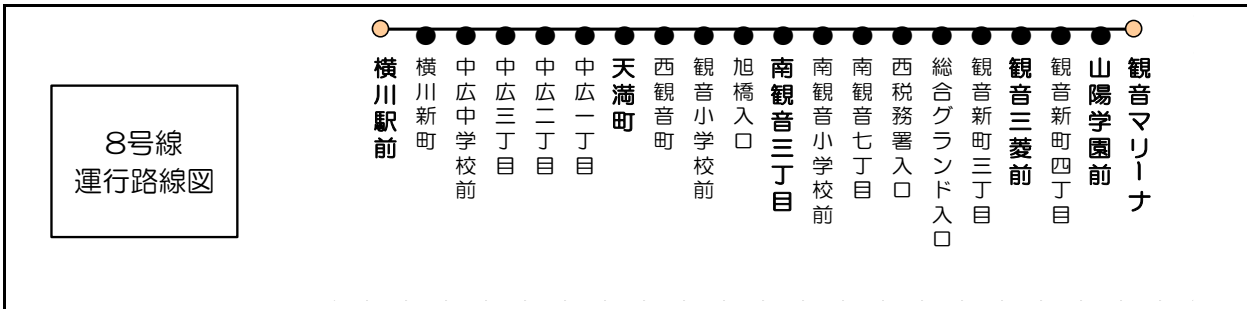

※日曜・祝日の運行はありません。

(主要バス停のみ掲載)

お問い合わせ先

●ひろでんコールセンター 電話：0570-550700

裏側に、横川駅行きの時刻表があります