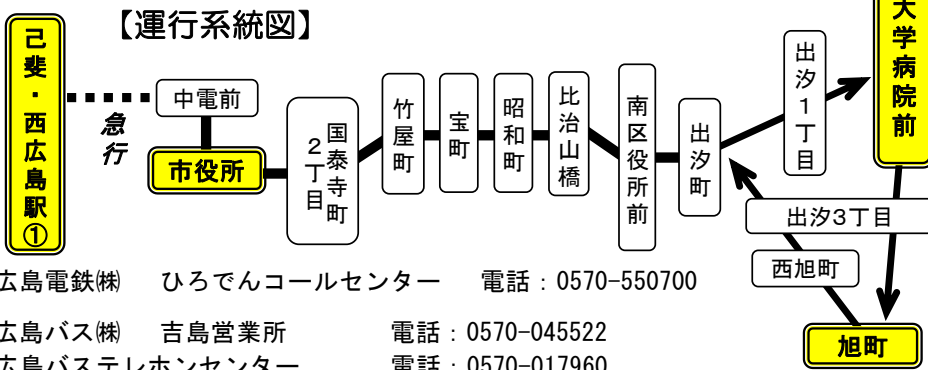

曜日	運行会社	(西広島駅①)	己斐	中電前	市役所前	竹屋町	南区役所前	出汐町	大学病院前		旭町	出汐町	南区役所前	昭和町	市役所前	中電前	(西広島駅①)		
									着	発									
平日 (月曜日～金曜日)	電	6:30	→	6:42	6:45	止				6:51	6:54	7:00	7:02	7:04	7:11	7:12	→	7:27	
	電	6:50	→	7:00	7:01	7:04	7:09	7:10	7:19	7:21	7:24	7:30	7:32	7:34	7:42	7:43	→	8:00	
	電	7:05	→	7:15	7:16	7:19	7:24	7:25	7:34	7:36	7:39	7:45	7:47	7:49	7:57	7:58	→	8:15	
	電	7:14	→	7:26	7:29	止													
	電	7:23	→	7:35	7:38	止													
	電	7:31	→	7:42	7:43	7:47	7:52	7:53	8:01	止									
	電	7:38	→	7:52	7:53	止													
	バ	7:40	→	7:54	7:55	止													
	電	7:48	→	8:02	8:03	止													
	電	7:54	→	8:08	8:09	止													
	バ	8:00	→	8:14	8:15	止													
	電	8:03	→	8:16	8:17	8:21	8:26	8:27	8:35	止									
	電	8:10	→	8:24	8:25	止													
	バ	8:15	→	8:29	8:30	止													
	電	8:23	→	8:37	8:38	止													
	電	8:28	→	8:41	8:42	8:46	8:51	8:52	9:02	止									
バ	8:35	→	8:49	8:50	止														
この間の運行はありません																			
平日 (月曜日～金曜日)	電														16:50	16:51	→	17:05	
	電														17:14	17:15	→	17:29	
	電														17:24	17:25	→	17:39	
	電								17:07	17:10	17:16	17:18	17:21	17:34	17:35	→	17:49		
	電													17:48	17:49	→	18:03		
	電													18:01	18:02	→	18:16		
	電													18:21	18:22	→	18:36		
	電													18:34	18:35	→	18:49		
	電	17:55	→	18:06	18:07	18:10	18:14	18:15	18:23	18:25	18:28	18:34	18:36	18:39	18:50	18:51	→	19:05	
	電													19:03	19:04	→	19:18		
	電													19:14	19:15	→	19:29		
	電													19:28	19:29	→	19:43		
	電													19:47	19:48	→	20:02		
	電													19:58	19:59	→	20:13		
	電	19:27	→	19:38	19:39	19:42	19:46	19:47	19:51	19:53	19:56	20:01	20:03	20:06	20:15	20:16	→	20:30	

※土曜・日曜・祝日は、全便運休いたします

【運行系統図】

運行会社欄
電…広島電鉄運行
バ…広島バス運行

己斐バス停 市役所方面ゆき時刻表

6	30	旭50
7	旭05 14 23 大31 38 40 48 54	
8	00 大03 10 15 23 大28 35	

旭…大学病院・旭町ゆき 大…大学病院ゆき

市役所前バス停 己斐ゆき時刻表

16	50
17	14 24 34 48
18	01 21 34 50
19	03 14 28 47 58
20	15