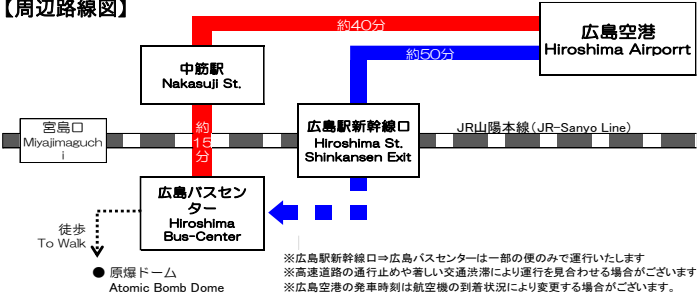

4/7~4/16の平日8日間は、上記4便を
広島駅新幹線口・広島バスセンターゆき
に振り替えて運行いたします。
※工事が延長となった場合は、4/17~
4/22の平日4日間も、振り替え運行を
実施する場合があります。

【運行会社について】

広電：広島電鉄 広バ：広島バス 広交：広島交通 芸陽：芸陽バス JR：JRバス中国
運行会社は変更となる場合がありますので予めご了承ください。

【ご乗車方法】

- ◆現金のお客さまは券売機にて乗車券をお買い求めください。
- ◆各種クレジットカード、交通系ICカードでもご乗車いただけます。ご乗車時にバス乗務員へお伝え
- ◆広島電鉄、芸陽バス運行便に限り、MOBIRY DAYS(モビリーデイズ)でもご乗車いただけます。

ご利用いただけます
IC cards that can be used

タッチ決済 OK Tap to ride

【周辺路線図】

【お座席等について】

バス車内では、無料公衆無線LANサービスがご利用可能です。
広島空港リムジンバスは全車、同一車体色の車両で運行しております。
広島電鉄・広島バス・広島交通・芸陽バス・JRバス中国の5社による共同運行です。
※車両整備等により各社固有の車両で運行する場合がございます。
全席自由席です。(ご予約席はございません)
※車いすをご利用のお客様を除きます。

《運行状況・お忘れ物のお問合せ》
広島電鉄株式会社 ひろでんコールセンター
電話 0570-550700

【車いすのご乗車について】

車いすマークの付いた時刻では車いす対応バス車両にて運行いたします。
※点検整備等により一般車両で運行する場合があります。
車いすをご利用の際は1ヶ月前～前日17:45までに、ご連絡をお願いいたします。

《車いす乗車のご予約に関するお問い合わせ》
広島電鉄株式会社 高速バス予約センター
電話 (082) 207-1073 (9:00~17:45 年中無休)