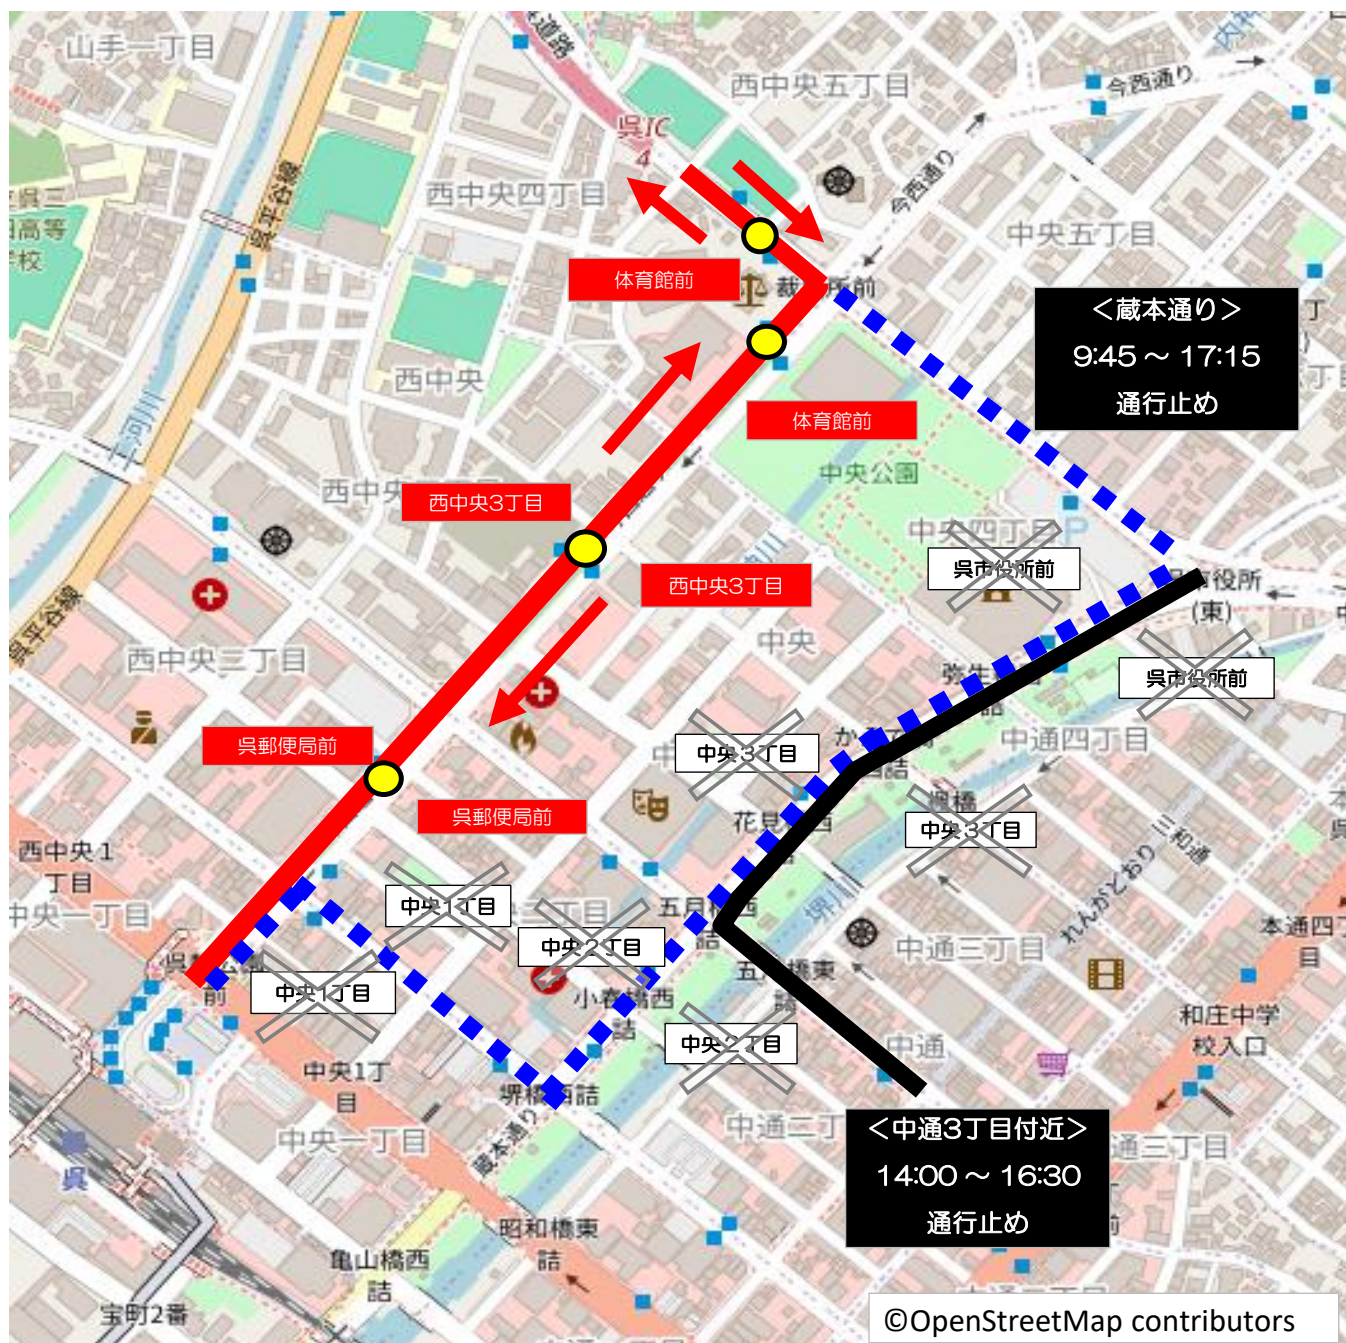

焼山熊野苗代線(上二河経由)の迂回 (市役所経由を今西通り経由に迂回)

- 通常運行ルート (市役所経由)
- 迂回ルート (今西経由)
- 交通規制区間
- 停車所名
停車しない停留所
- 停車所名
停車する停留所